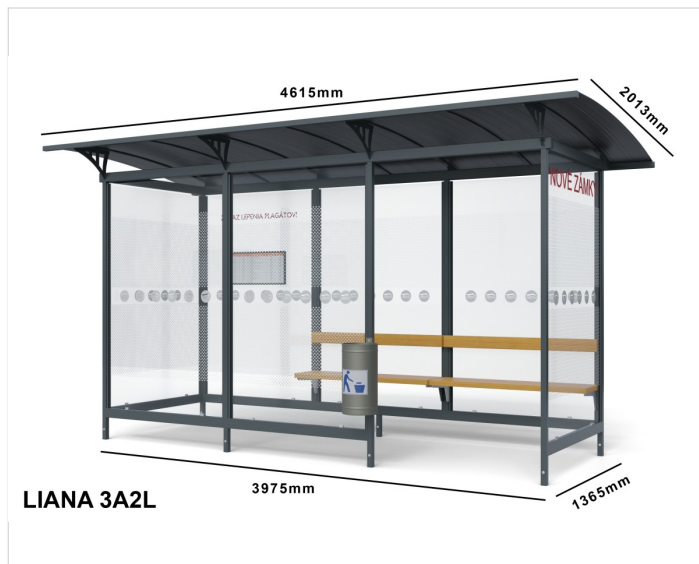

Zastávkový prístrešok LIANA

Cena zahŕňa:

Uvedené ceny obsahujú náklady na montáž a prepravu v rámci Slovenskej Republiky.

Cena nezahŕňa:

Náklady na spodnú stavbu betónové pätky, betónovú platňu. Vybratie dlažby a spätné uloženie pri montáži mestského mobiliáru.

Špecifikácia

Počet modulov: 3

Rozmery zastrešenia: 4615x2013mm

Rozmery konštrukcie: 3975x1365mm

Rozmery bočnej steny: 1365mm

Rozmery prednej steny: 2665mm

Rozmery výšky: 2240/2511mm

Bočné, zadné a predné výplne: 3ks zadné, 2ks bočné, 2ks predné