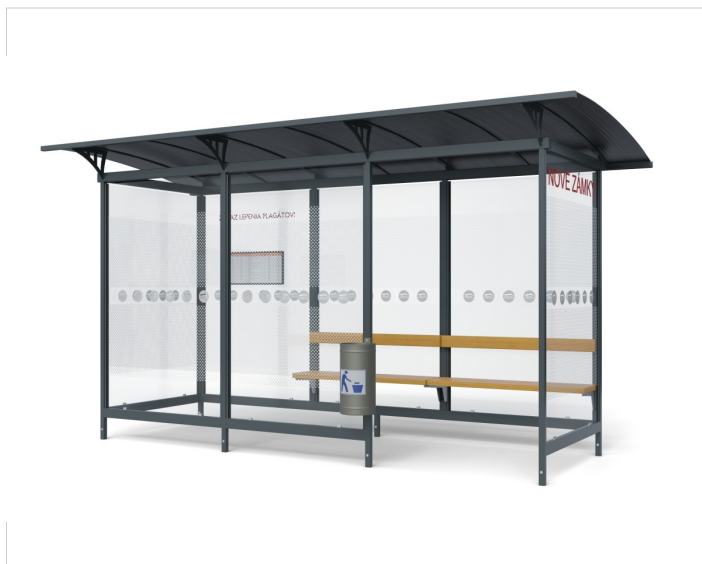

Zastávkový prístrešok LIANA

Cena zahŕňa:

Uvedené ceny obsahujú náklady na montáž a prepravu v rámci Slovenskej Republiky.

Cena nezahŕňa:

Náklady na spodnú stavbu betónové pätky, betónovú platňu. Vybratie dlažby a spätné uloženie pri montáži mestského mobiliáru.

Špecifikácia

Počet modulov: 3

Rozmery zastrešenia: 4615x2013mm

Rozmery konštrukcie: 3975x1365mm

Rozmery bočnej steny: 1365mm

Rozmery prednej steny: 2665mm

Rozmery výšky: 2240/2511mm

Bočné, zadné a predné výplne: 3ks zadné, 2ks bočné, 2ks predné