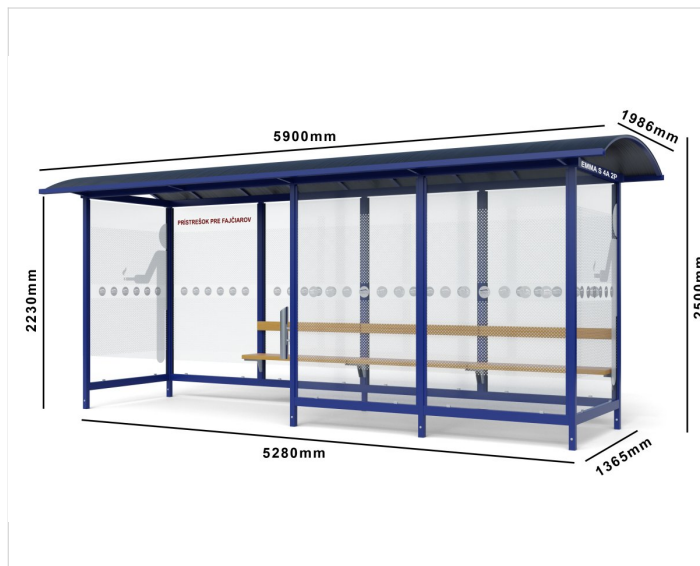

## Fajčiarsky prístrešok EMMA SMOKE