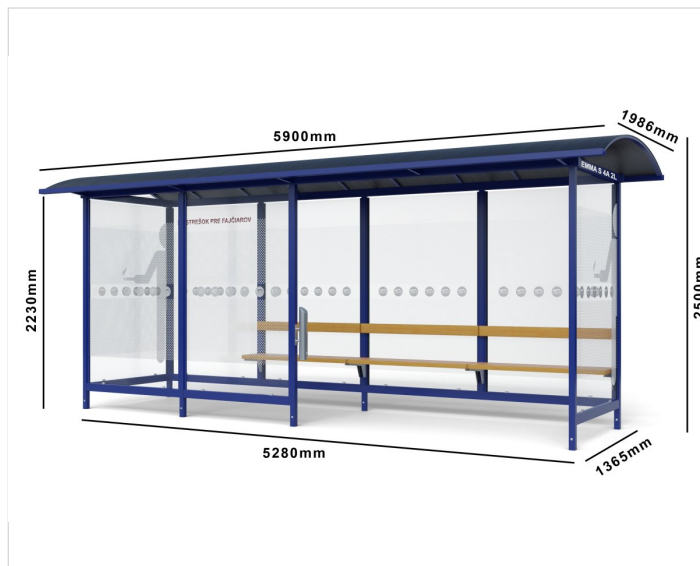

Fajčiarsky prístrešok EMMA SMOKE

Cena zahŕňa:

Uvedené ceny obsahujú náklady na montáž a prepravu v rámci Slovenskej Republiky.

Cena nezahŕňa:

Náklady na spodnú stavbu betónové pätky, betónovú platňu. Vybratie dlažby a spätné uloženie pri montáži mestského mobiliáru.