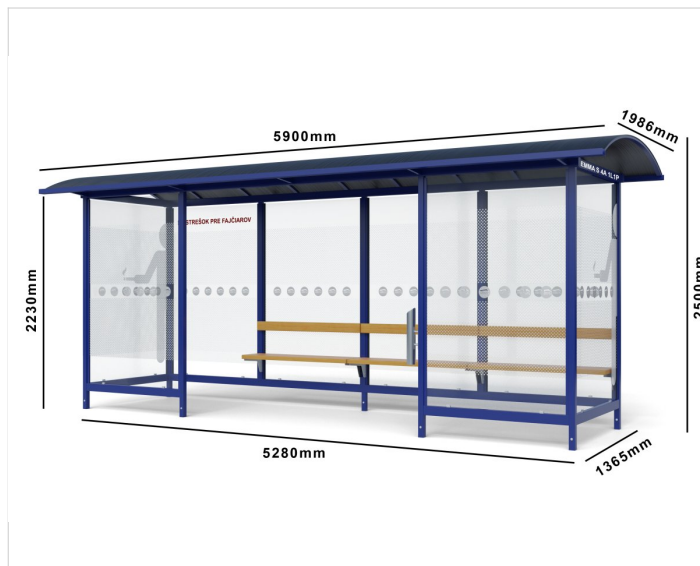

Fajčiarsky prístrešok EMMA SMOKE

Cena zahŕňa:

Uvedené ceny obsahujú náklady na montáž a prepravu v rámci Slovenskej Republiky.

Cena nezahŕňa:

Náklady na spodnú stavbu betónové pätky, betónovú platňu. Vybratie dlažby a spätné uloženie pri montáži mestského mobiliáru.