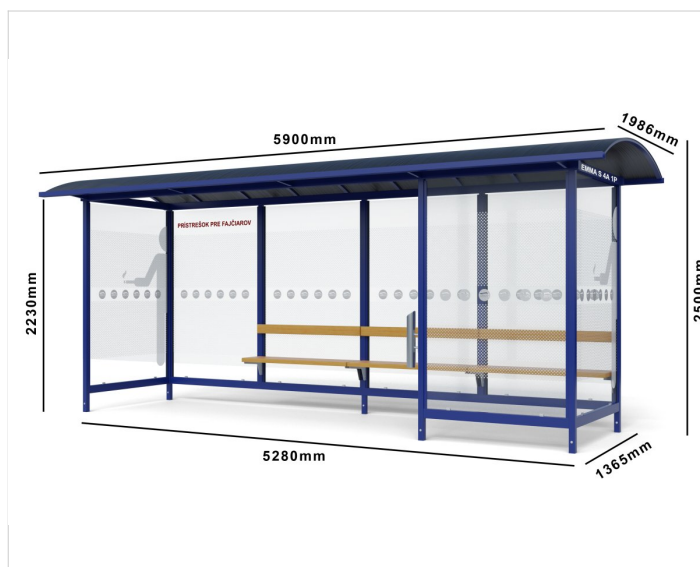

Fajčiarsky prístrešok EMMA SMOKE

Cena zahŕňa:

Uvedené ceny obsahujú náklady na montáž a prepravu v rámci Slovenskej Republiky.

Cena nezahŕňa:

Náklady na spodnú stavbu betónové pätky, betónovú platňu. Vybratie dlažby a spätné uloženie pri montáži mestského mobiliáru.