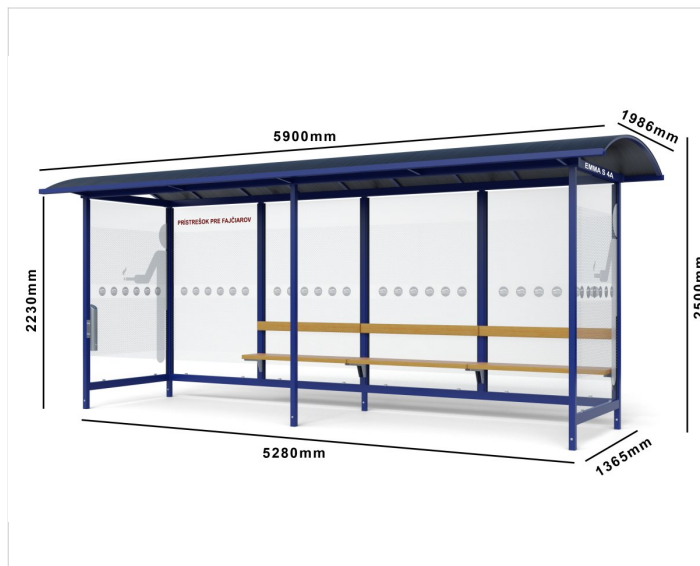

Fajčiarsky prístrešok EMMA SMOKE

Cena zahŕňa:

Uvedené ceny obsahujú náklady na montáž a prepravu v rámci Slovenskej Republiky.

Cena nezahŕňa:

Náklady na spodnú stavbu betónové pätky, betónovú platňu. Vybratie dlažby a spätné uloženie pri montáži mestského mobiliáru.