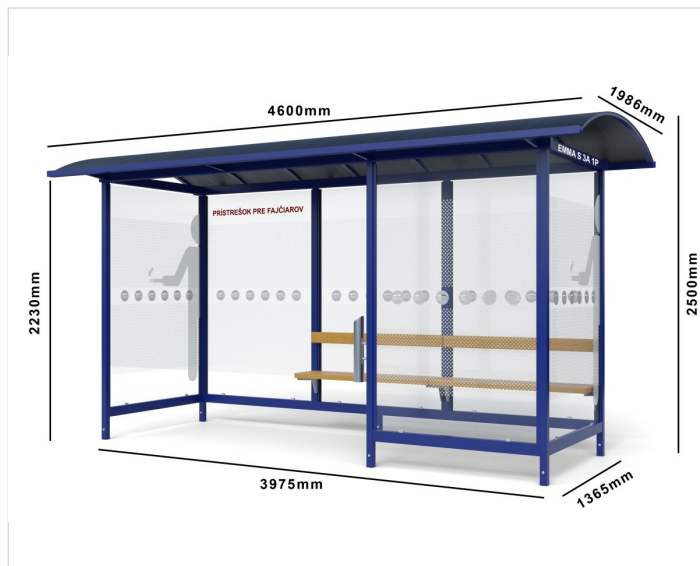

Fajčiarsky prístrešok EMMA SMOKE

Cena zahŕňa:

Uvedené ceny obsahujú náklady na montáž a prepravu v rámci Slovenskej Republiky.

Cena nezahŕňa:

Náklady na spodnú stavbu betónové pätky, betónovú platňu. Vybratie dlažby a spätné uloženie pri montáži mestského mobiliáru.