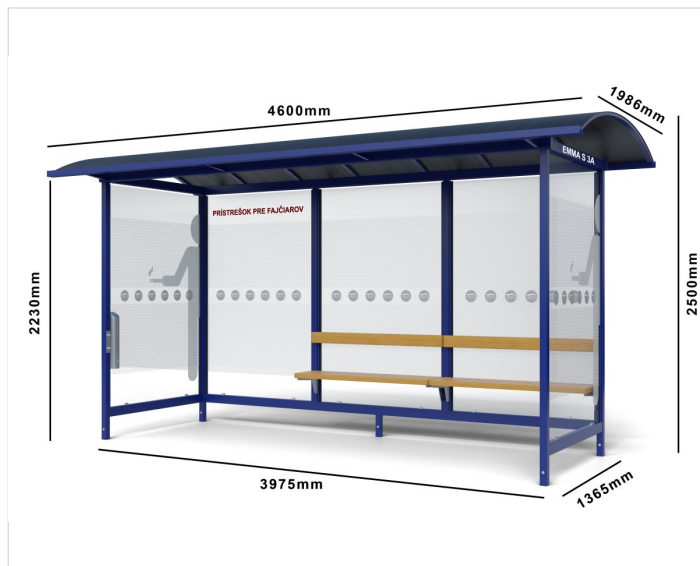

Fajčiarsky prístrešok EMMA SMOKE

Cena zahŕňa:

Uvedené ceny obsahujú náklady na montáž a prepravu v rámci Slovenskej Republiky.

Cena nezahŕňa:

Náklady na spodnú stavbu betónové pätky, betónovú platňu. Vybratie dlažby a spätné uloženie pri montáži mestského mobiliáru.