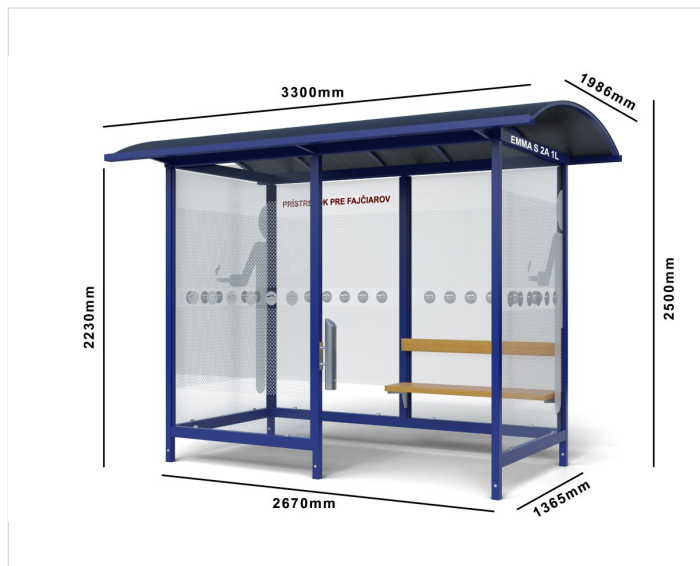

Fajčiarsky prístrešok EMMA SMOKE

Cena zahŕňa:

Uvedené ceny obsahujú náklady na montáž a prepravu v rámci Slovenskej Republiky.

Cena nezahŕňa:

Náklady na spodnú stavbu betónové pätky, betónovú platňu. Vybratie dlažby a spätné uloženie pri montáži mestského mobiliáru.