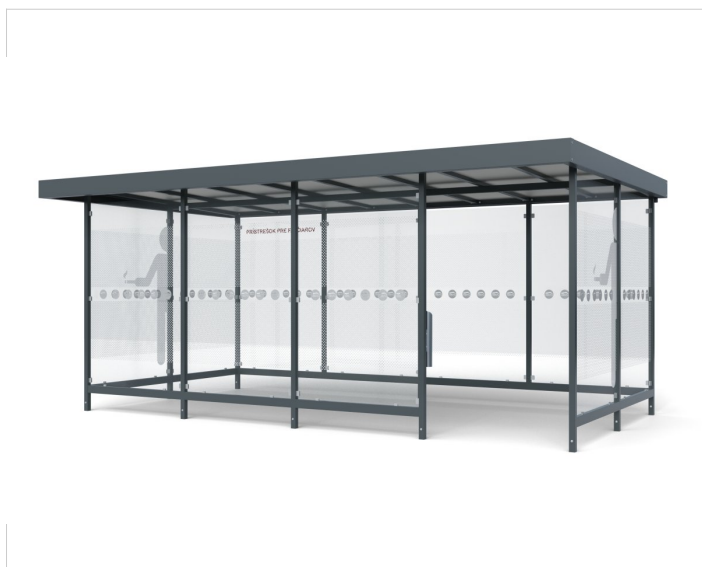

Fajčiarsky prístrešok LARA DOUBLE SMOKE

Cena zahŕňa:

Uvedené ceny obsahujú náklady na montáž a prepravu v rámci Slovenskej Republiky.

Cena nezahŕňa:

Náklady na spodnú stavbu betónové pätky, betónovú platňu. Vybratie dlažby a spätné uloženie pri montáži mestského mobiliáru.

Vzorník RAL

Ponúkame širokú paletu **farieb RAL**, z ktorých si určite vyberiete. Je náročné vybrať vhodný farebný odtieň pre autobusový či fajčiarsky prístrešok tak, aby zapadol do okolitého prostredia.