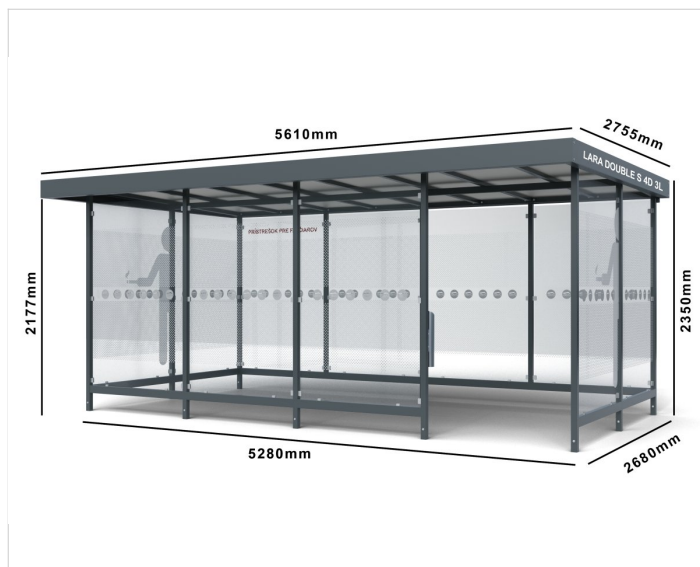

Fajčiarsky prístrešok LARA DOUBLE SMOKE

Cena zahŕňa:

Uvedené ceny obsahujú náklady na montáž a prepravu v rámci Slovenskej Republiky.

Cena nezahŕňa:

Náklady na spodnú stavbu betónové pätky, betónovú platňu. Vybratie dlažby a spätné uloženie pri montáži mestského mobiliáru.