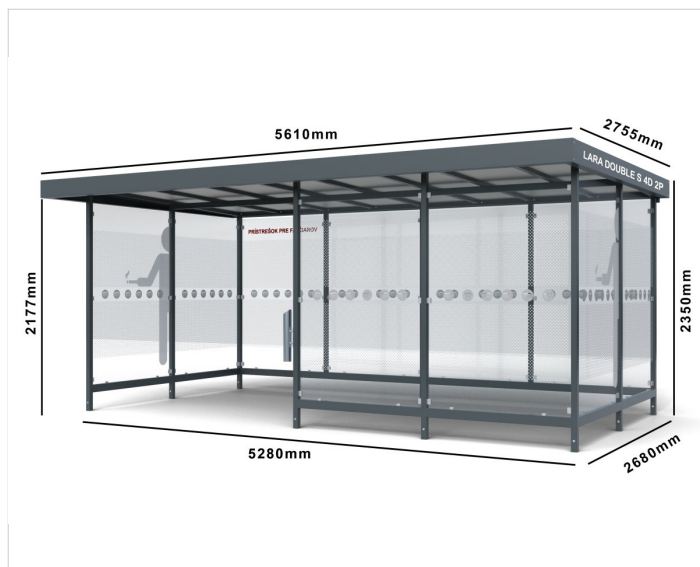

Fajčiarsky prístrešok LARA DOUBLE SMOKE

Cena zahŕňa:

Uvedené ceny obsahujú náklady na montáž a prepravu v rámci Slovenskej Republiky.

Cena nezahŕňa:

Náklady na spodnú stavbu betónové pätky, betónovú platňu. Vybratie dlažby a spätné uloženie pri montáži mestského mobiliáru.