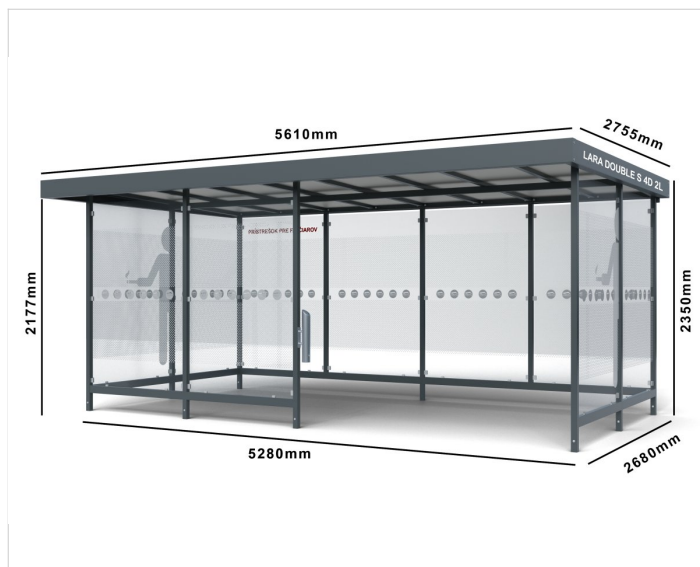

Fajčiarsky prístrešok LARA DOUBLE SMOKE

Cena zahŕňa:

Uvedené ceny obsahujú náklady na montáž a prepravu v rámci Slovenskej Republiky.

Cena nezahŕňa:

Náklady na spodnú stavbu betónové pätky, betónovú platňu. Vybratie dlažby a spätné uloženie pri montáži mestského mobiliáru.