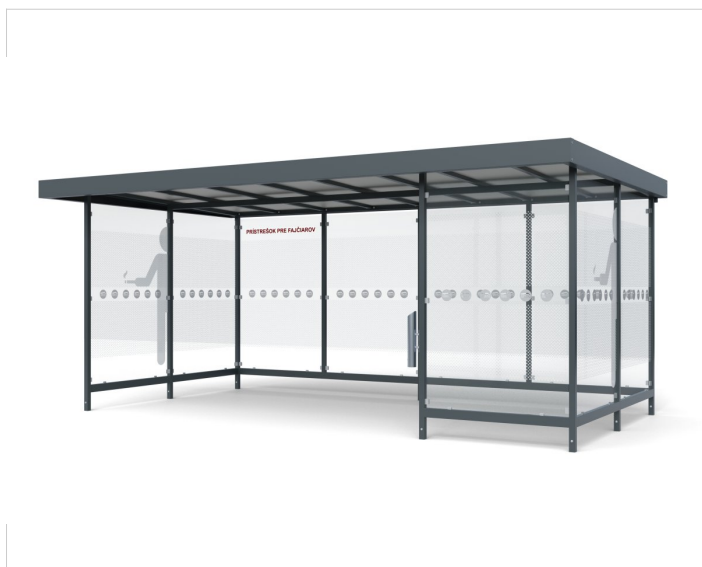

# Fajčiarsky prístrešok LARA DOUBLE SMOKE