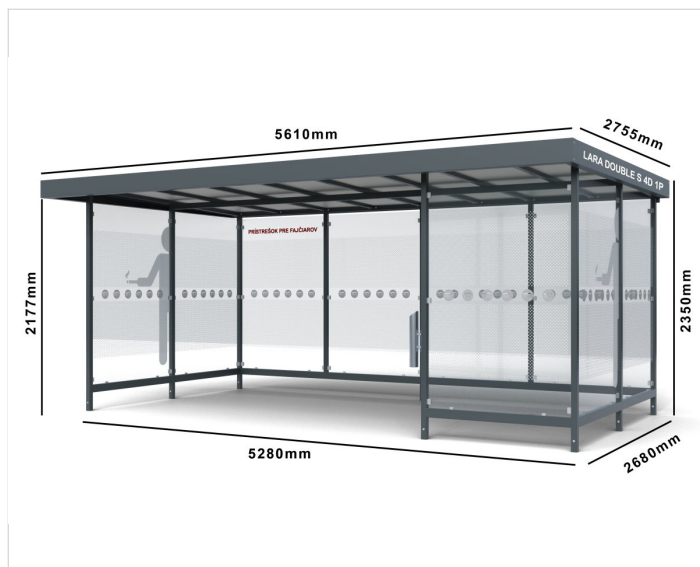

# Fajčiarsky prístrešok LARA DOUBLE SMOKE