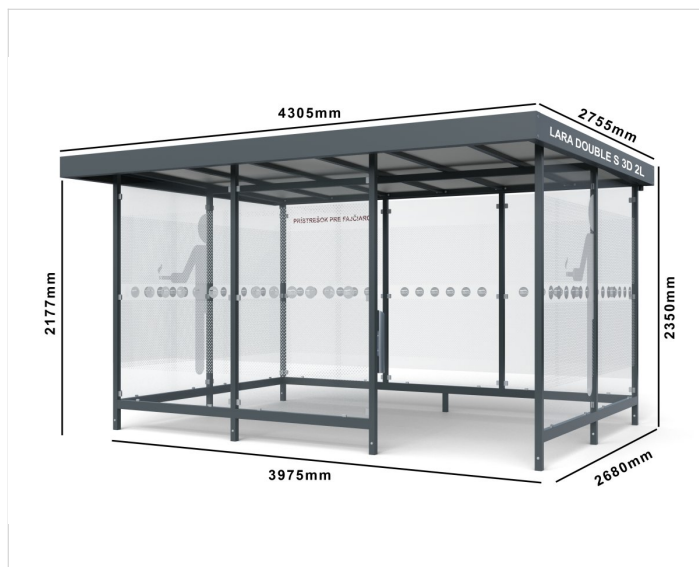

Fajčiarsky prístrešok LARA DOUBLE SMOKE

Cena zahŕňa:

Uvedené ceny obsahujú náklady na montáž a prepravu v rámci Slovenskej Republiky.

Cena nezahŕňa:

Náklady na spodnú stavbu betónové pätky, betónovú platňu. Vybratie dlažby a spätné uloženie pri montáži mestského mobiliáru.