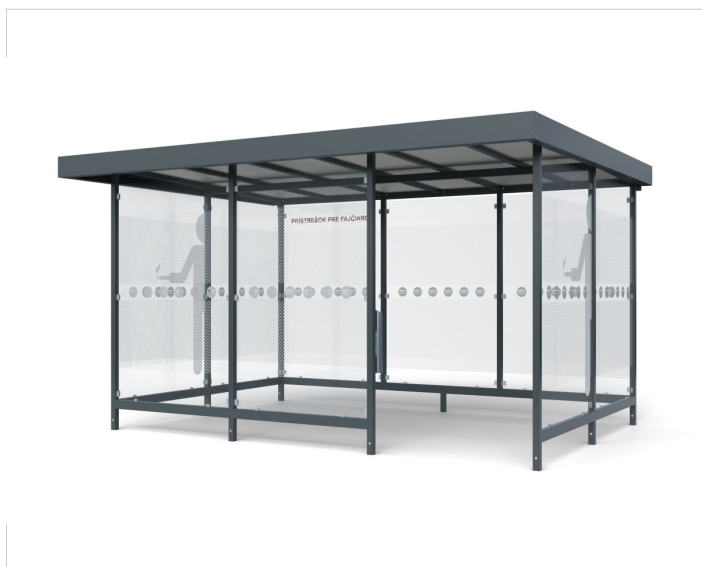

Fajčiarsky prístrešok LARA DOUBLE SMOKE

Cena zahŕňa:

Uvedené ceny obsahujú náklady na montáž a prepravu v rámci Slovenskej Republiky.

Cena nezahŕňa:

Náklady na spodnú stavbu betónové pätky, betónovú platňu. Vybratie dlažby a spätné uloženie pri montáži mestského mobiliáru.

Vzorník RAL

Ponúkame širokú paletu **farieb RAL**, z ktorých si určite vyberiete. Je náročné vybrať vhodný farebný odtieň pre autobusový či fajčiarsky prístrešok tak, aby zapadol do okolitého prostredia.