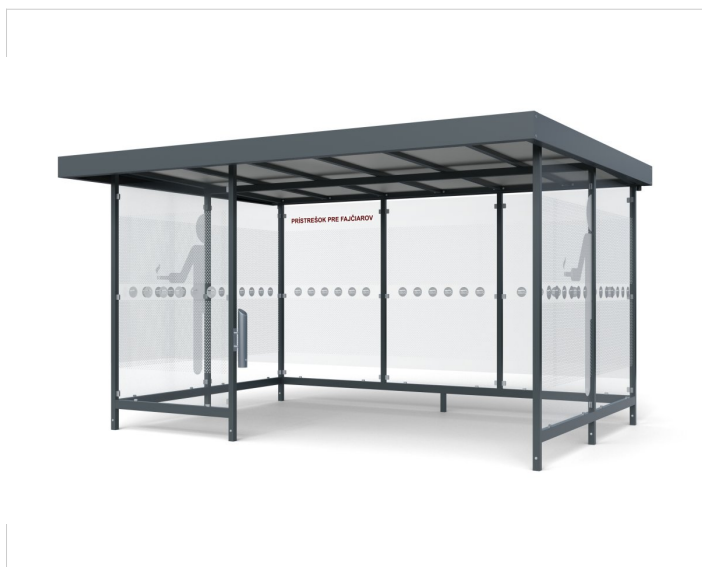

Fajčiarsky prístrešok LARA DOUBLE SMOKE

Cena zahŕňa:

Uvedené ceny obsahujú náklady na montáž a prepravu v rámci Slovenskej Republiky.

Cena nezahŕňa:

Náklady na spodnú stavbu betónové pätky, betónovú platňu. Vybratie dlažby a spätné uloženie pri montáži mestského mobiliáru.

Vzorník RAL

Ponúkame širokú paletu **farieb RAL**, z ktorých si určite vyberiete. Je náročné vybrať vhodný farebný odtieň pre autobusový či fajčiarsky prístrešok tak, aby zapadol do okolitého prostredia.