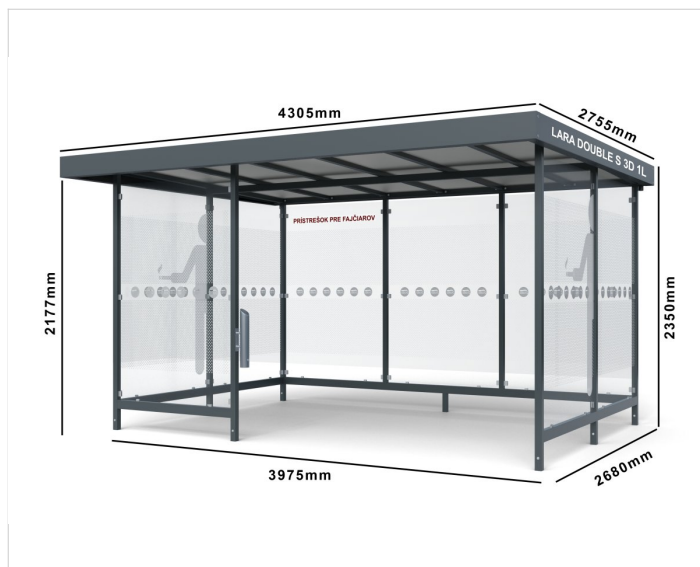

Fajčiarsky prístrešok LARA DOUBLE SMOKE

Cena zahŕňa:

Uvedené ceny obsahujú náklady na montáž a prepravu v rámci Slovenskej Republiky.

Cena nezahŕňa:

Náklady na spodnú stavbu betónové pätky, betónovú platňu. Vybratie dlažby a spätné uloženie pri montáži mestského mobiliáru.