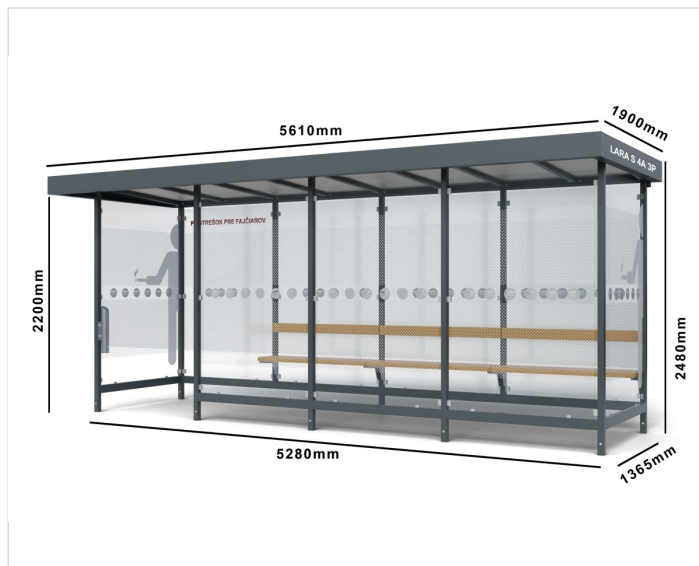

Fajčiarsky prístrešok LARA SMOKE

Cena zahŕňa:

Uvedené ceny obsahujú náklady na montáž a prepravu v rámci Slovenskej Republiky.

Cena nezahŕňa:

Náklady na spodnú stavbu betónové pätky, betónovú platňu. Vybratie dlažby a spätné uloženie pri montáži mestského mobiliáru.