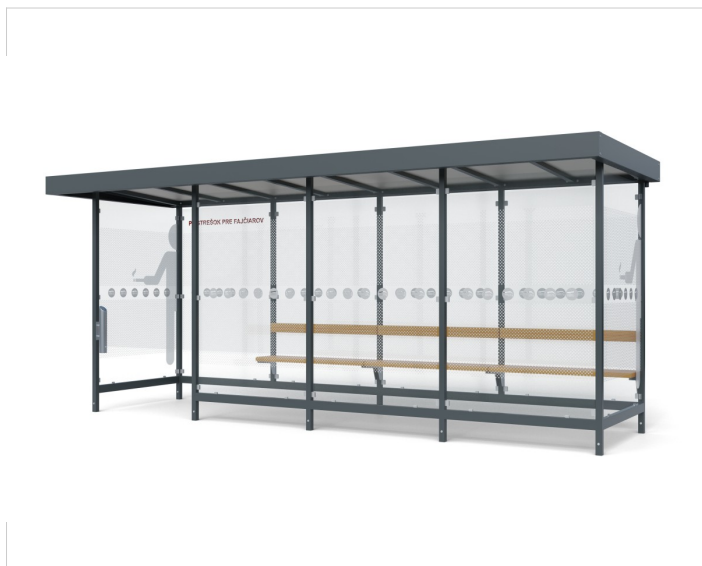

Fajčiarsky prístrešok LARA SMOKE

Cena zahŕňa:

Uvedené ceny obsahujú náklady na montáž a prepravu v rámci Slovenskej Republiky.

Cena nezahŕňa:

Náklady na spodnú stavbu betónové pätky, betónovú platňu. Vybratie dlažby a spätné uloženie pri montáži mestského mobiliáru.

Vzorník RAL

Ponúkame širokú paletu **farieb RAL**, z ktorých si určite vyberiete. Je náročné vybrať vhodný farebný odtieň pre autobusový či fajčiarsky prístrešok tak, aby zapadol do okolitého prostredia.