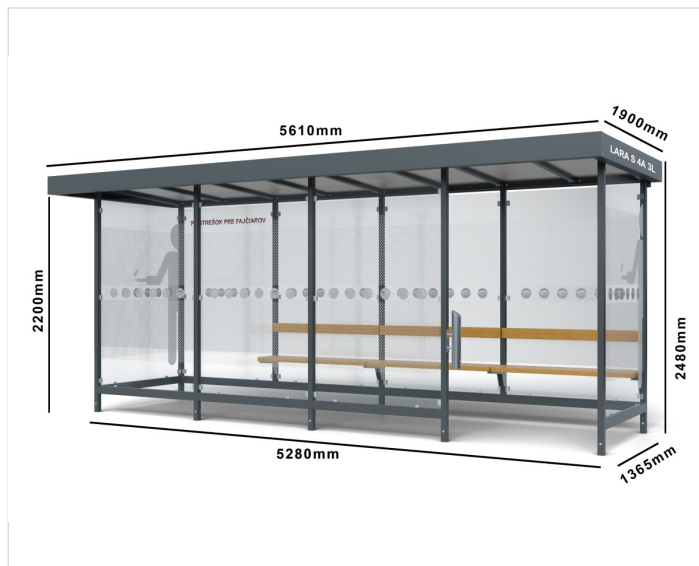

## Fajčiarsky prístrešok LARA SMOKE