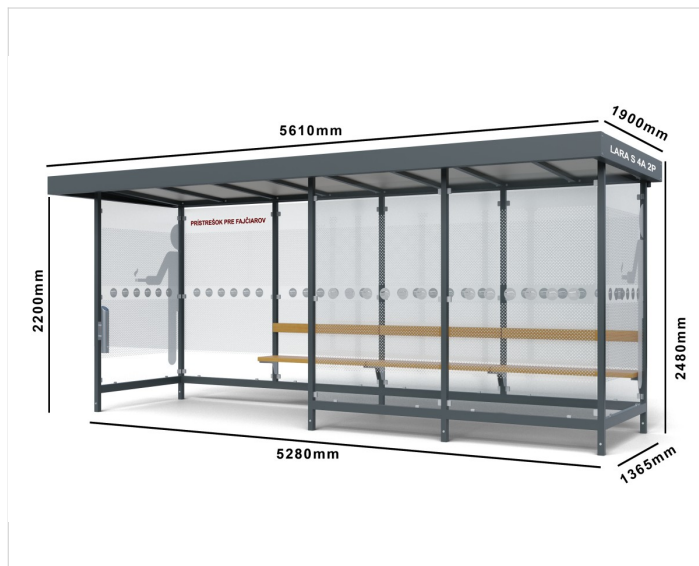

Fajčiarsky prístrešok LARA SMOKE

Cena zahŕňa:

Uvedené ceny obsahujú náklady na montáž a prepravu v rámci Slovenskej Republiky.

Cena nezahŕňa:

Náklady na spodnú stavbu betónové pätky, betónovú platňu. Vybratie dlažby a spätné uloženie pri montáži mestského mobiliáru.