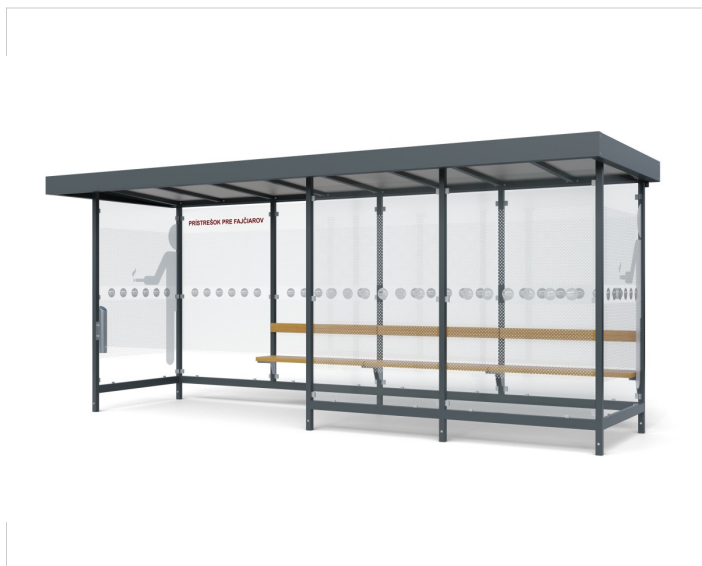

Fajčiarsky prístrešok LARA SMOKE

Cena zahŕňa:

Uvedené ceny obsahujú náklady na montáž a prepravu v rámci Slovenskej Republiky.

Cena nezahŕňa:

Náklady na spodnú stavbu betónové pätky, betónovú platňu. Vybratie dlažby a spätné uloženie pri montáži mestského mobiliáru.

Vzorník RAL

Ponúkame širokú paletu **farieb RAL**, z ktorých si určite vyberiete. Je náročné vybrať vhodný farebný odtieň pre autobusový či fajčiarsky prístrešok tak, aby zapadol do okolitého prostredia.