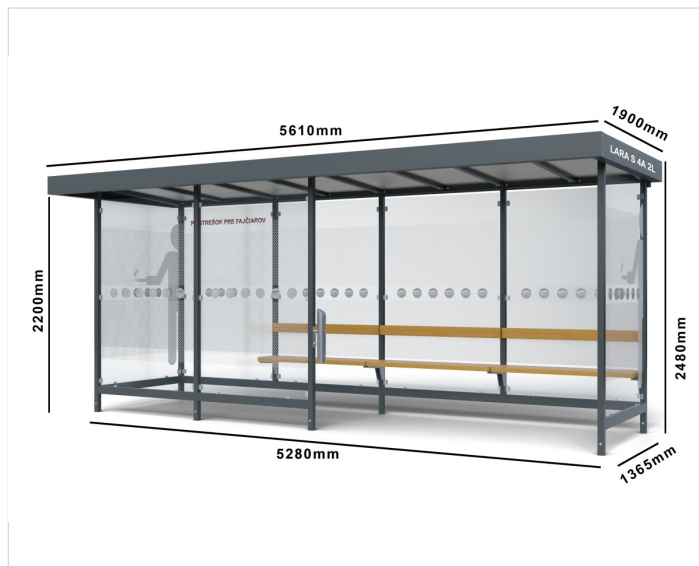

Fajčiarsky prístrešok LARA SMOKE

Cena zahŕňa:

Uvedené ceny obsahujú náklady na montáž a prepravu v rámci Slovenskej Republiky.

Cena nezahŕňa:

Náklady na spodnú stavbu betónové pätky, betónovú platňu. Vybratie dlažby a spätné uloženie pri montáži mestského mobiliáru.