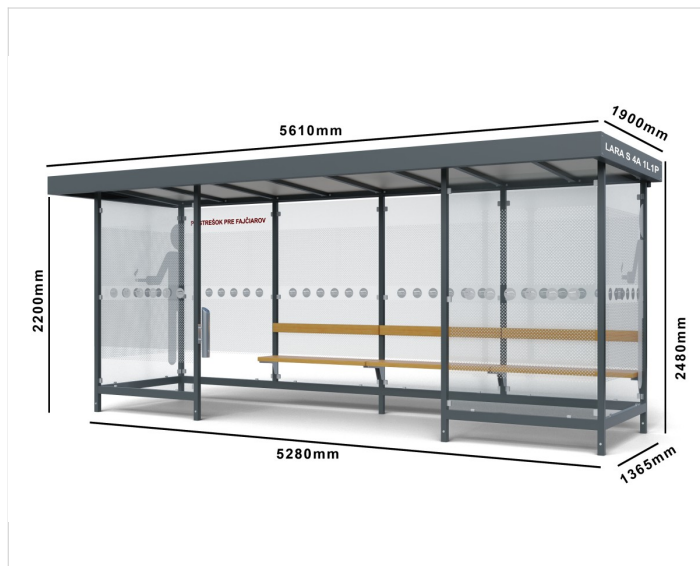

## Fajčiarsky prístrešok LARA SMOKE