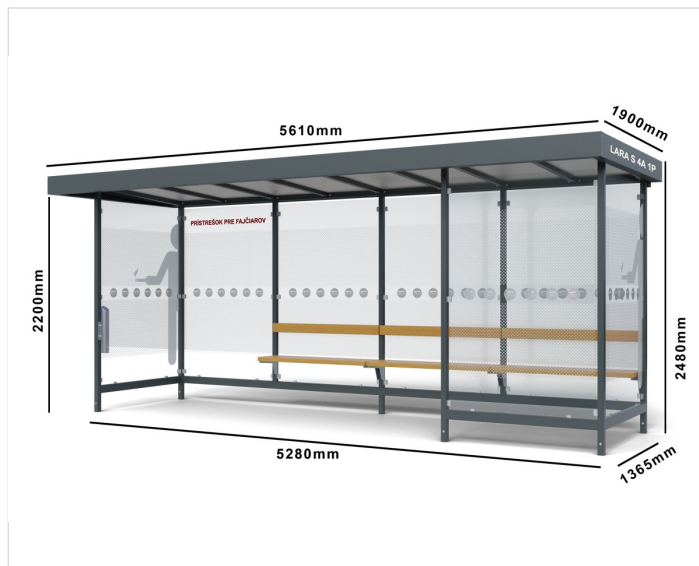

Fajčiarsky prístrešok LARA SMOKE

Cena zahŕňa:

Uvedené ceny obsahujú náklady na montáž a prepravu v rámci Slovenskej Republiky.

Cena nezahŕňa:

Náklady na spodnú stavbu betónové pätky, betónovú platňu. Vybratie dlažby a spätné uloženie pri montáži mestského mobiliáru.