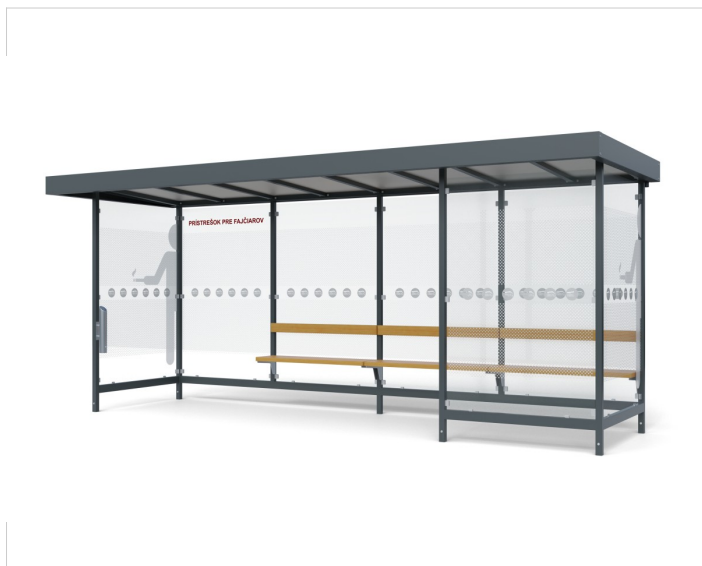

Fajčiarsky prístrešok LARA SMOKE

Cena zahŕňa:

Uvedené ceny obsahujú náklady na montáž a prepravu v rámci Slovenskej Republiky.

Cena nezahŕňa:

Náklady na spodnú stavbu betónové pätky, betónovú platňu. Vybratie dlažby a spätné uloženie pri montáži mestského mobiliáru.

Vzorník RAL

Ponúkame širokú paletu **farieb RAL**, z ktorých si určite vyberiete. Je náročné vybrať vhodný farebný odtieň pre autobusový či fajčiarsky prístrešok tak, aby zapadol do okolitého prostredia.