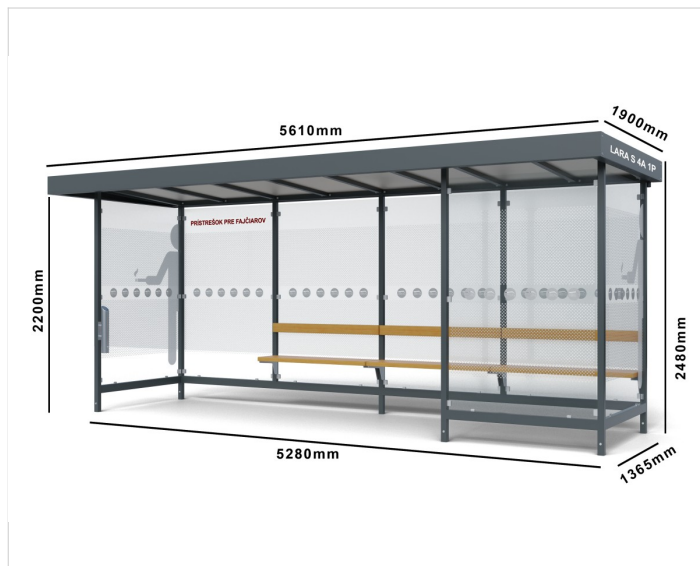

Fajčiarsky prístrešok LARA SMOKE

Cena zahŕňa:

Uvedené ceny obsahujú náklady na montáž a prepravu v rámci Slovenskej Republiky.

Cena nezahŕňa:

Náklady na spodnú stavbu betónové pätky, betónovú platňu. Vybratie dlažby a spätné uloženie pri montáži mestského mobiliáru.