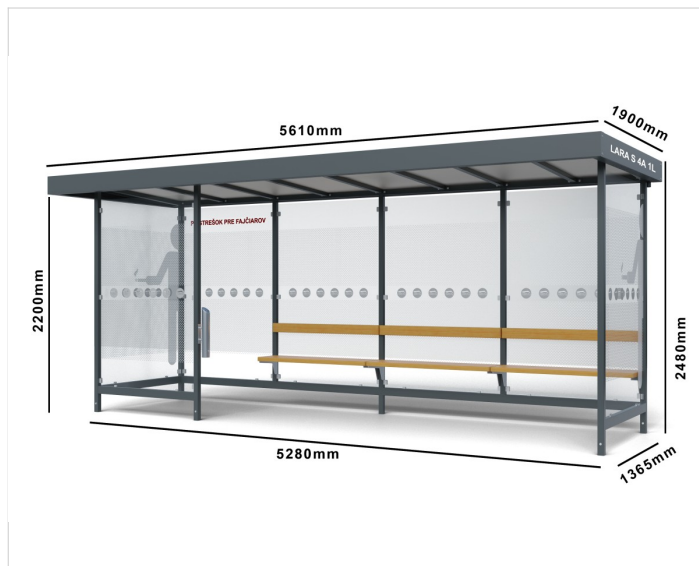

Fajčiarsky prístrešok LARA SMOKE

Cena zahŕňa:

Uvedené ceny obsahujú náklady na montáž a prepravu v rámci Slovenskej Republiky.

Cena nezahŕňa:

Náklady na spodnú stavbu betónové pätky, betónovú platňu. Vybratie dlažby a spätné uloženie pri montáži mestského mobiliáru.