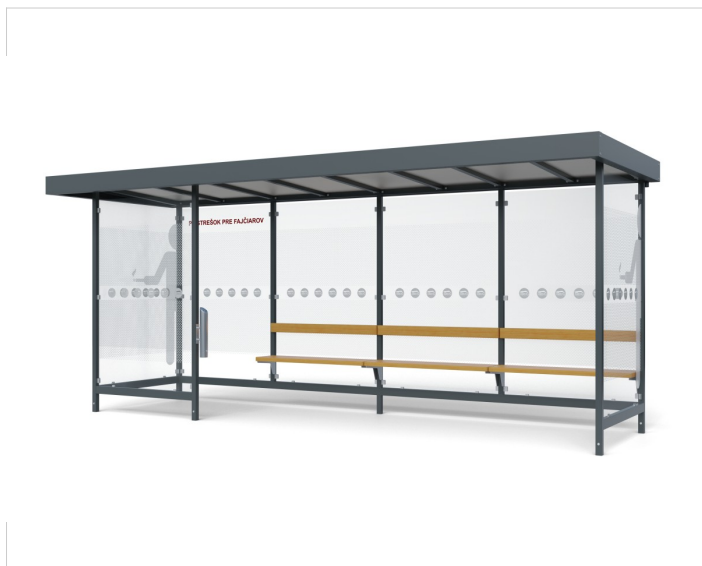

Fajčiarsky prístrešok LARA SMOKE

Cena zahŕňa:

Uvedené ceny obsahujú náklady na montáž a prepravu v rámci Slovenskej Republiky.

Cena nezahŕňa:

Náklady na spodnú stavbu betónové pätky, betónovú platňu. Vybratie dlažby a spätné uloženie pri montáži mestského mobiliáru.

Vzorník RAL

Ponúkame širokú paletu **farieb RAL**, z ktorých si určite vyberiete. Je náročné vybrať vhodný farebný odtieň pre autobusový či fajčiarsky prístrešok tak, aby zapadol do okolitého prostredia.