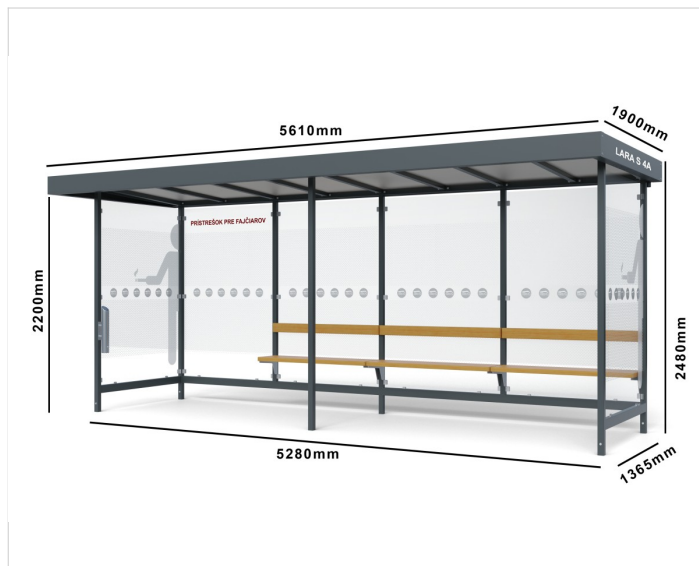

## Fajčiarsky prístrešok LARA SMOKE