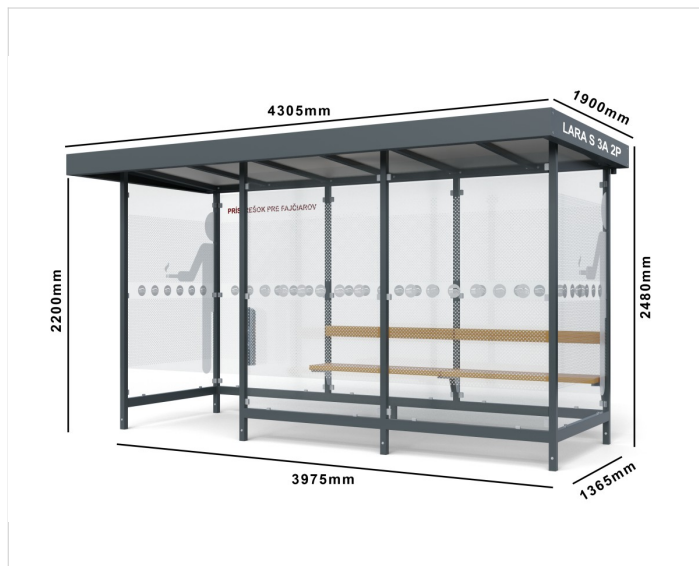

Fajčiarsky prístrešok LARA SMOKE

Cena zahŕňa:

Uvedené ceny obsahujú náklady na montáž a prepravu v rámci Slovenskej Republiky.

Cena nezahŕňa:

Náklady na spodnú stavbu betónové pätky, betónovú platňu. Vybratie dlažby a spätné uloženie pri montáži mestského mobiliáru.