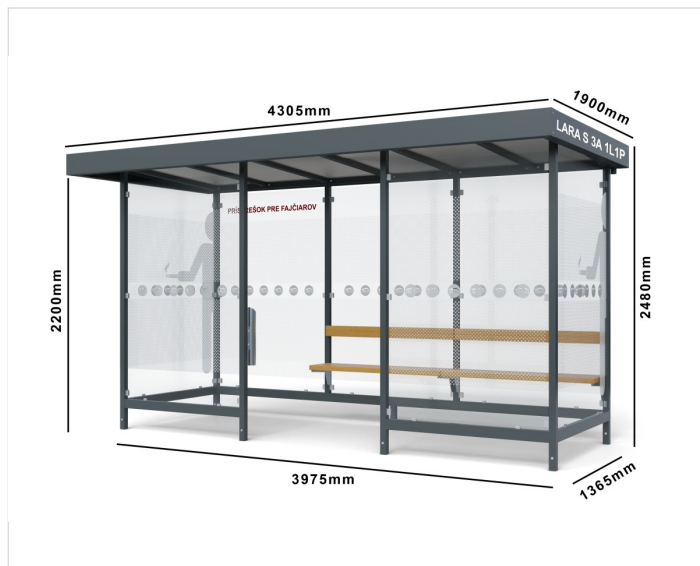

Fajčiarsky prístrešok LARA SMOKE

Cena zahŕňa:

Uvedené ceny obsahujú náklady na montáž a prepravu v rámci Slovenskej Republiky.

Cena nezahŕňa:

Náklady na spodnú stavbu betónové pätky, betónovú platňu. Vybratie dlažby a spätné uloženie pri montáži mestského mobiliáru.