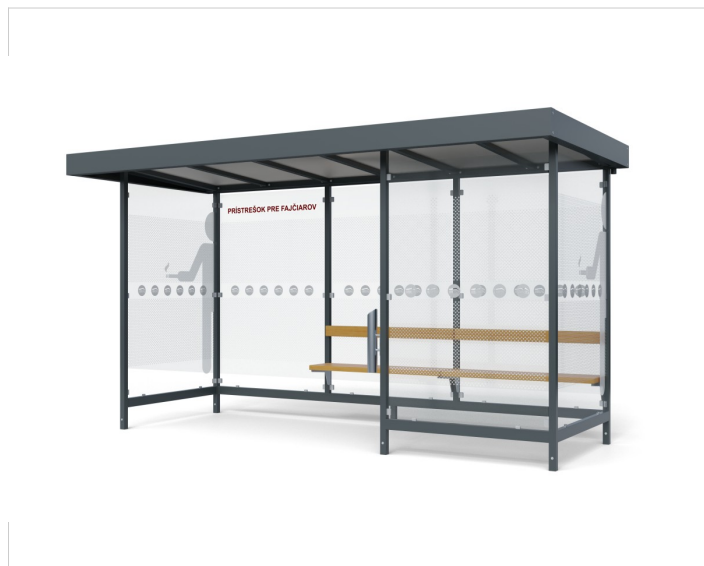

Fajčiarsky prístrešok LARA SMOKE

Cena zahŕňa:

Uvedené ceny obsahujú náklady na montáž a prepravu v rámci Slovenskej Republiky.

Cena nezahŕňa:

Náklady na spodnú stavbu betónové pätky, betónovú platňu. Vybratie dlažby a spätné uloženie pri montáži mestského mobiliáru.

Vzorník RAL

Ponúkame širokú paletu **farieb RAL**, z ktorých si určite vyberiete. Je náročné vybrať vhodný farebný odtieň pre autobusový či fajčiarsky prístrešok tak, aby zapadol do okolitého prostredia.