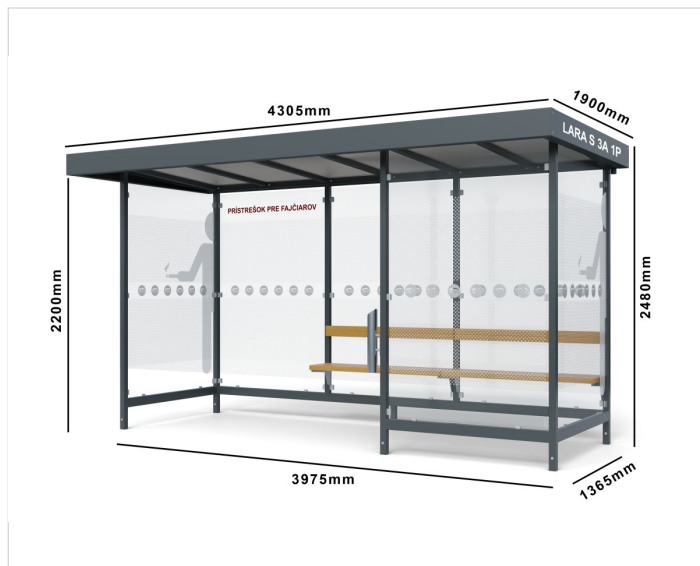

Fajčiarsky prístrešok LARA SMOKE

Cena zahŕňa:

Uvedené ceny obsahujú náklady na montáž a prepravu v rámci Slovenskej Republiky.

Cena nezahŕňa:

Náklady na spodnú stavbu betónové pätky, betónovú platňu. Vybratie dlažby a spätné uloženie pri montáži mestského mobiliáru.