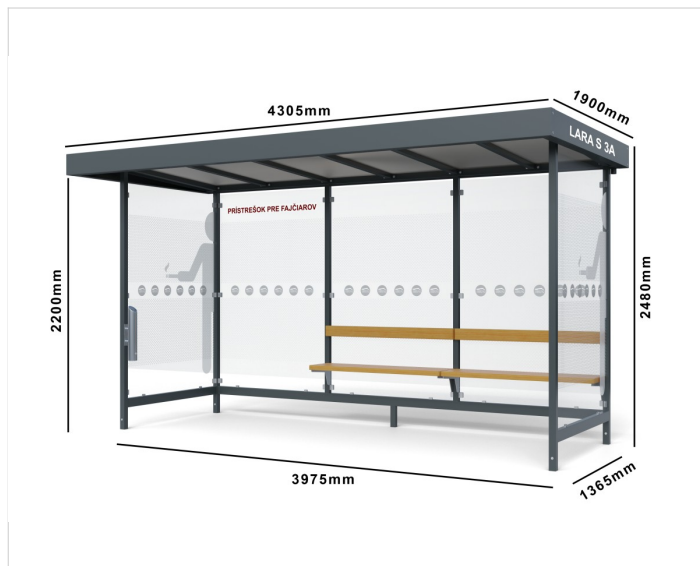

Fajčiarsky prístrešok LARA SMOKE

Cena zahŕňa:

Uvedené ceny obsahujú náklady na montáž a prepravu v rámci Slovenskej Republiky.

Cena nezahŕňa:

Náklady na spodnú stavbu betónové pätky, betónovú platňu. Vybratie dlažby a spätné uloženie pri montáži mestského mobiliáru.