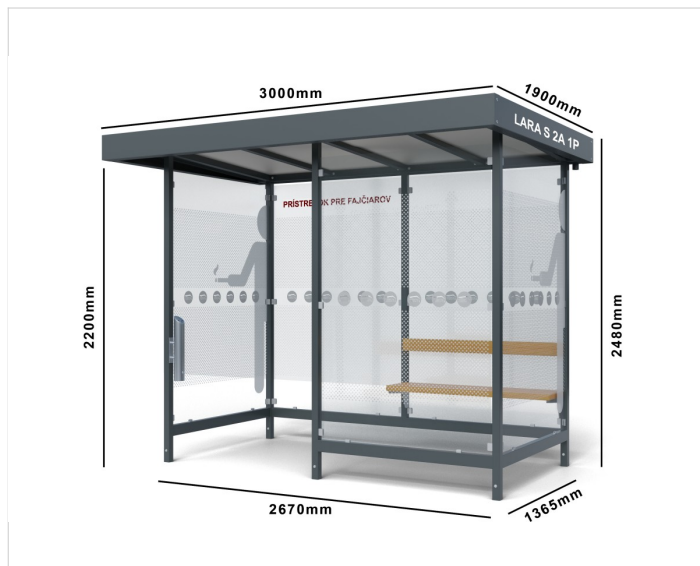

## Fajčiarsky prístrešok LARA SMOKE