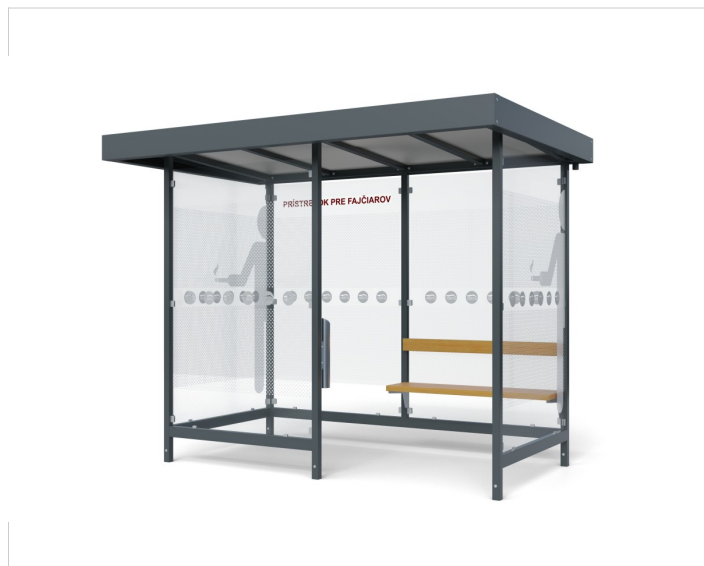

Fajčiarsky prístrešok LARA SMOKE

Cena zahŕňa:

Uvedené ceny obsahujú náklady na montáž a prepravu v rámci Slovenskej Republiky.

Cena nezahŕňa:

Náklady na spodnú stavbu betónové pätky, betónovú platňu. Vybratie dlažby a spätné uloženie pri montáži mestského mobiliáru.

Vzorník RAL

Ponúkame širokú paletu **fareb RAL**, z ktorých si určite vyberiete. Je náročné vybrať vhodný farebný odtieň pre autobusový či fajčiarsky prístrešok tak, aby zapadol do okolitého prostredia.