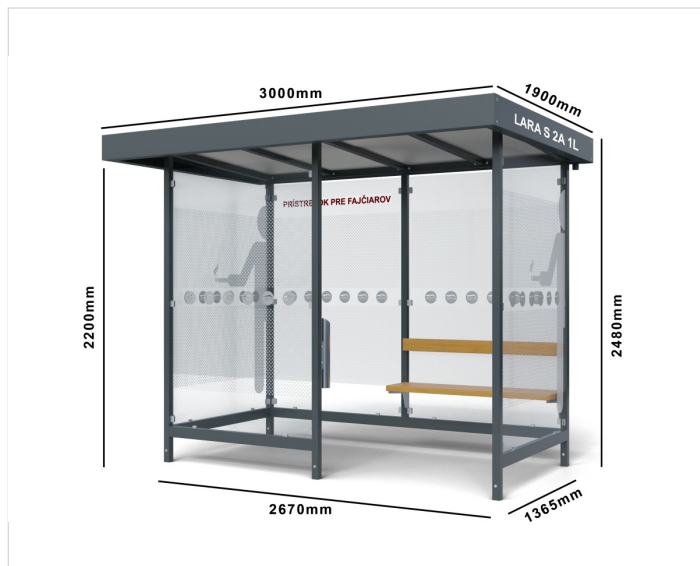

Fajčiarsky prístrešok LARA SMOKE

Cena zahŕňa:

Uvedené ceny obsahujú náklady na montáž a prepravu v rámci Slovenskej Republiky.

Cena nezahŕňa:

Náklady na spodnú stavbu betónové pätky, betónovú platňu. Vybratie dlažby a spätné uloženie pri montáži mestského mobiliáru.