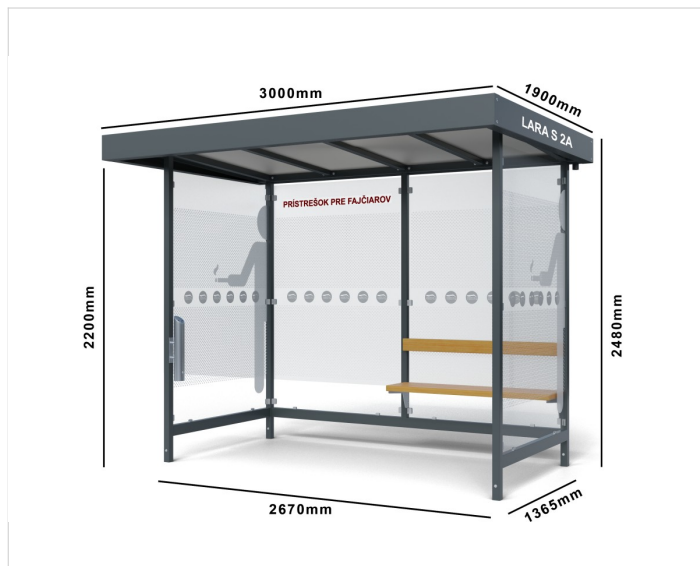

Fajčiarsky prístrešok LARA SMOKE

Cena zahŕňa:

Uvedené ceny obsahujú náklady na montáž a prepravu v rámci Slovenskej Republiky.

Cena nezahŕňa:

Náklady na spodnú stavbu betónové pätky, betónovú platňu. Vybratie dlažby a spätné uloženie pri montáži mestského mobiliáru.