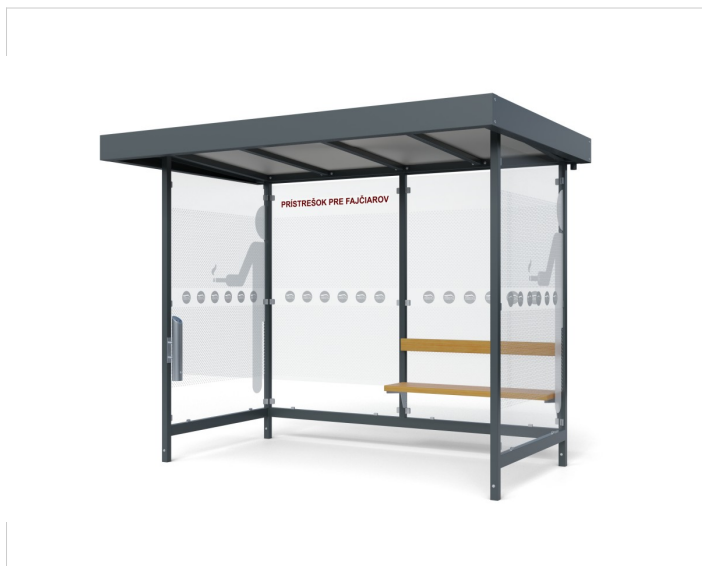

Fajčiarsky prístrešok LARA SMOKE

Cena zahŕňa:

Uvedené ceny obsahujú náklady na montáž a prepravu v rámci Slovenskej Republiky.

Cena nezahŕňa:

Náklady na spodnú stavbu betónové pätky, betónovú platňu. Vybratie dlažby a spätné uloženie pri montáži mestského mobiliáru.

Vzorník RAL

Ponúkame širokú paletu **fareb RAL**, z ktorých si určite vyberiete. Je náročné vybrať vhodný farebný odtieň pre autobusový či fajčiarsky prístrešok tak, aby zapadol do okolitého prostredia.