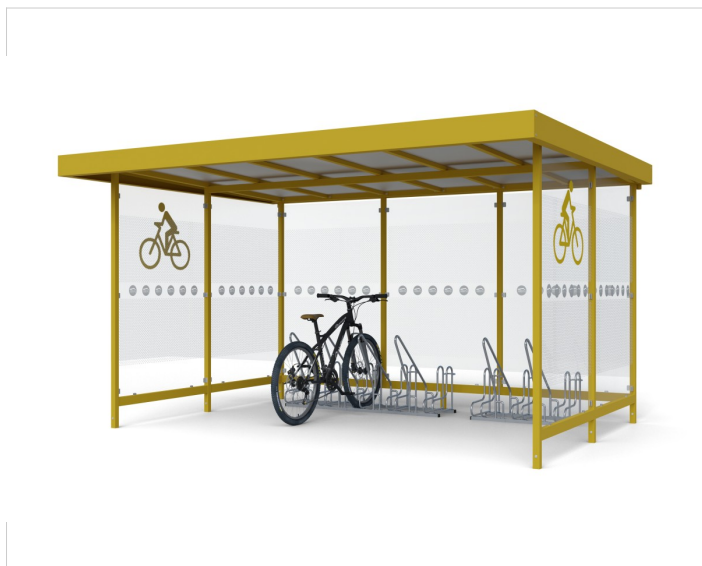

Cykloprístrešok LARA DOUBLE

Cena zahŕňa:

Uvedené ceny obsahujú náklady na montáž a prepravu v rámci Slovenskej Republiky.

Cena nezahŕňa:

Náklady na spodnú stavbu betónové pätky, betónovú platňu. Vybratie dlažby a spätné uloženie pri montáži mestského mobiliáru.

Vzorník RAL

Ponúkame širokú paletu **farieb RAL**, z ktorých si určite vyberiete. Je náročné vybrať vhodný farebný odtieň pre autobusový či fajčiarsky prístrešok tak, aby zapadol do okolitého prostredia.