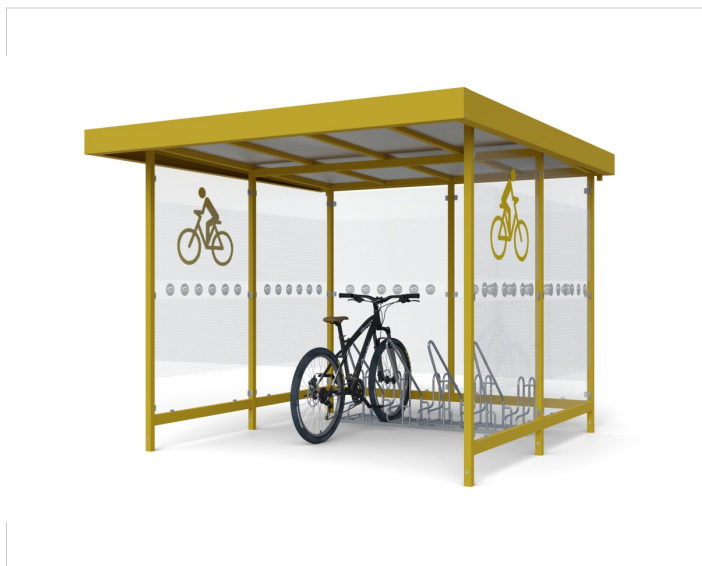

Cykloprístrešok LARA DOUBLE

Cena zahŕňa:

Uvedené ceny obsahujú náklady na montáž a prepravu v rámci Slovenskej Republiky.

Cena nezahŕňa:

Náklady na spodnú stavbu betónové pätky, betónovú platňu. Vybratie dlažby a spätné uloženie pri montáži mestského mobiliáru.

Vzorník RAL

Ponúkame širokú paletu **fareb RAL**, z ktorých si určite vyberiete. Je náročné vybrať vhodný farebný odtieň pre autobusový či fajčiarsky prístrešok tak, aby zapadol do okolitého prostredia.