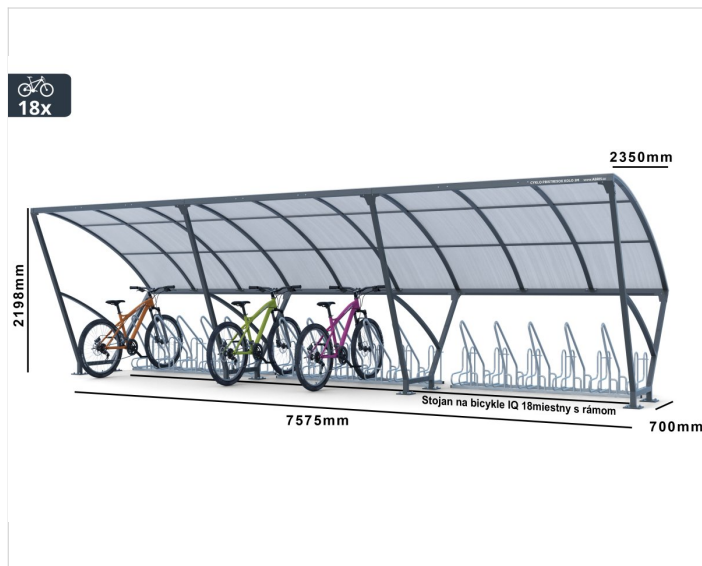

Cykloprístrešok KOLO

Cena zahŕňa:

Uvedené ceny obsahujú náklady na montáž a prepravu v rámci Slovenskej Republiky.

Cena nezahŕňa:

Náklady na spodnú stavbu betónové pätky, betónovú platňu. Vybratie dlažby a spätné uloženie pri montáži mestského mobiliáru.