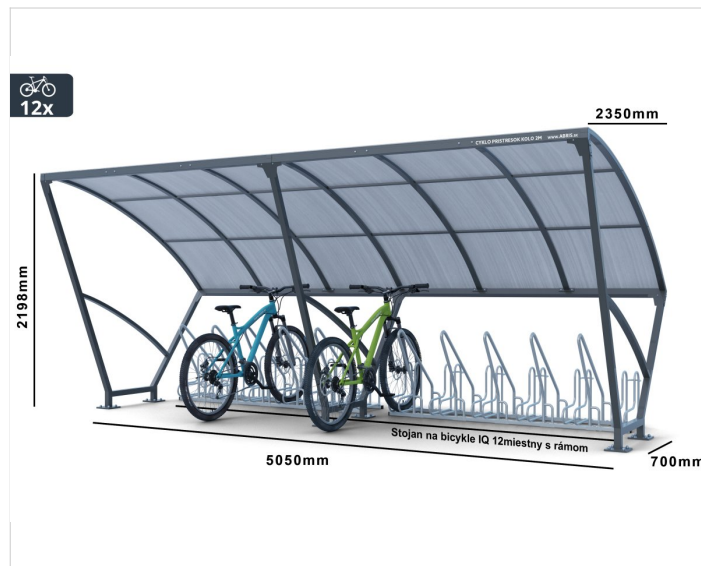

Cykloprístrešok KOLO

Cena zahŕňa:

Uvedené ceny obsahujú náklady na montáž a prepravu v rámci Slovenskej Republiky.

Cena nezahŕňa:

Náklady na spodnú stavbu betónové pätky, betónovú platňu. Vybratie dlažby a spätné uloženie pri montáži mestského mobiliáru.