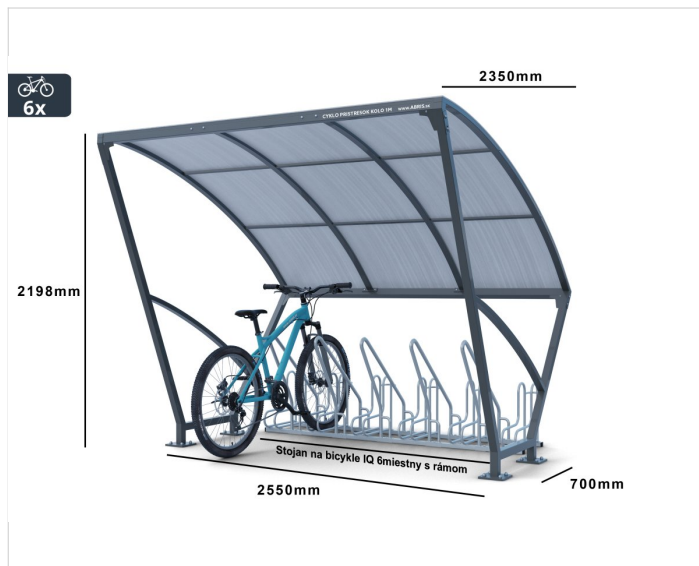

Cykloprístrešok KOLO

Cena zahŕňa:

Uvedené ceny obsahujú náklady na montáž a prepravu v rámci Slovenskej Republiky.

Cena nezahŕňa:

Náklady na spodnú stavbu betónové pätky, betónovú platňu. Vybratie dlažby a spätné uloženie pri montáži mestského mobiliáru.