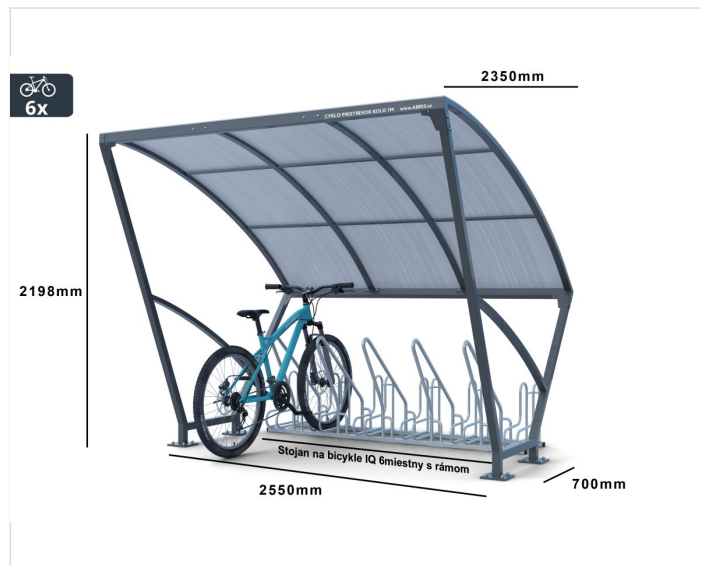

Cykloprístrešok KOLO

Cena zahŕňa:

Uvedené ceny obsahujú náklady na montáž a prepravu v rámci Slovenskej Republiky.

Cena nezahŕňa:

Náklady na spodnú stavbu betónové pätky, betónovú platňu. Vybratie dlažby a spätné uloženie pri montáži mestského mobiliáru.