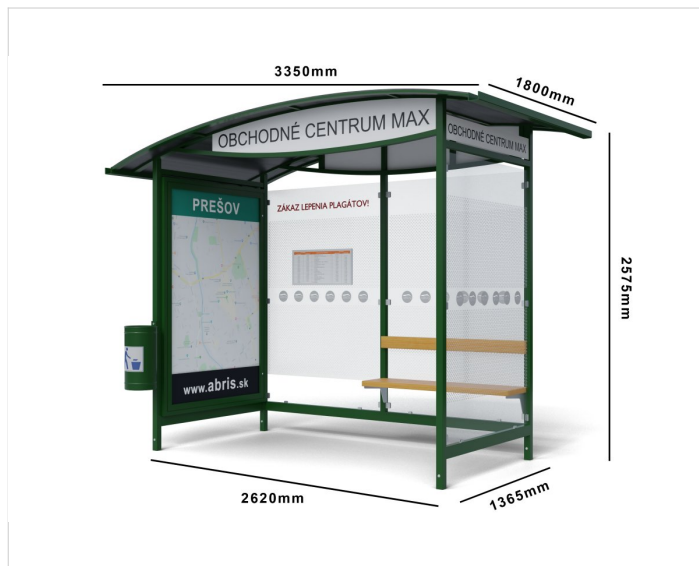

Zastávkový prístrešok SOFIA

Špecifikácia

Počet modulov: 2

Rozmery zastrešenia: 3350x1800mm

Rozmery konštrukcie: 2620x1365mm

Rozmery bočnej steny: 1365mm

Rozmery prednej steny: Bez

Rozmery výšky: 2240/2575mm

Bočné, zadné a predné výplne: 2ks zadné, 2ks bočné

Vzorník RAL

Ponúkame širokú paletu **fariieb RAL**, z ktorých si určite vyberiete. Je náročné vybrať vhodný farebný odtieň pre autobusový či fajčiarsky prístrešok tak, aby zapadol do okolitého prostredia.