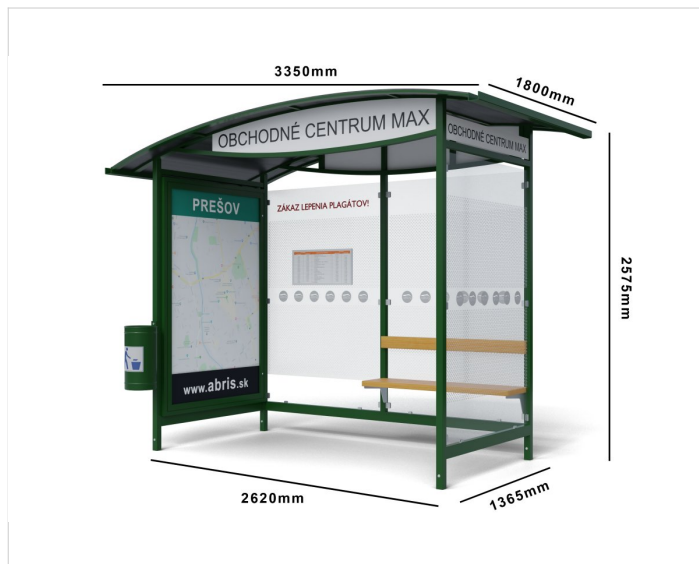

Zastávkový prístrešok SOFIA

Špecifikácia

Počet modulov: 2

Rozmery zastrešenia: 3350x1800mm

Rozmery konštrukcie: 2620x1365mm

Rozmery bočnej steny: 1365mm

Rozmery prednej steny: Bez

Rozmery výšky: 2240/2575mm

Bočné, zadné a predné výplne: 2ks zadné, 2ks bočné

Vzorník RAL

Ponúkame širokú paletu **fariieb RAL**, z ktorých si určite vyberiete. Je náročné vybrať vhodný farebný odtieň pre autobusový či fajčiarsky prístrešok tak, aby zapadol do okolitého prostredia.