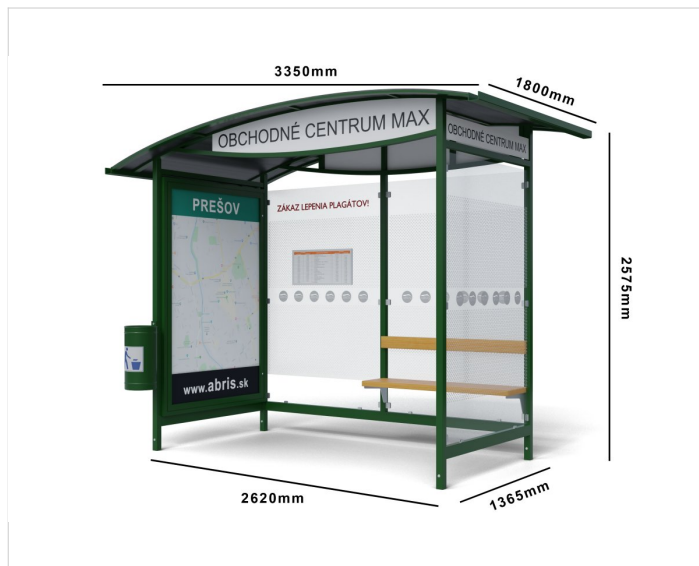

## Zastávkový prístrešok SOFIA

### Špecifikácia

Počet modulov: 2

Rozmery zastrešenia: 3350x1800mm

Rozmery konštrukcie: 2620x1365mm

Rozmery bočnej steny: 1365mm

Rozmery prednej steny: Bez

Rozmery výšky: 2240/2575mm

Bočné, zadné a predné výplne: 2ks zadné, 2ks bočné