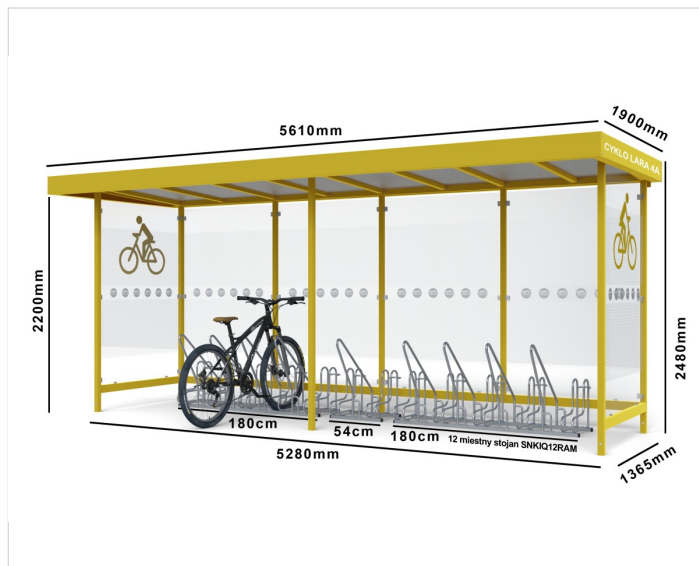

Přístřešek na kola LARA

Cena zahrnuje:

Uvedené ceny obsahují náklady na montáž a přepravu v rámci České Republiky.

Cena nezahrnuje:

Náklady na spodní stavbu betonové patky, betonovou desku.
Vyjmutí dlažby a zpětné uložení při montáži městského mobiliáře.