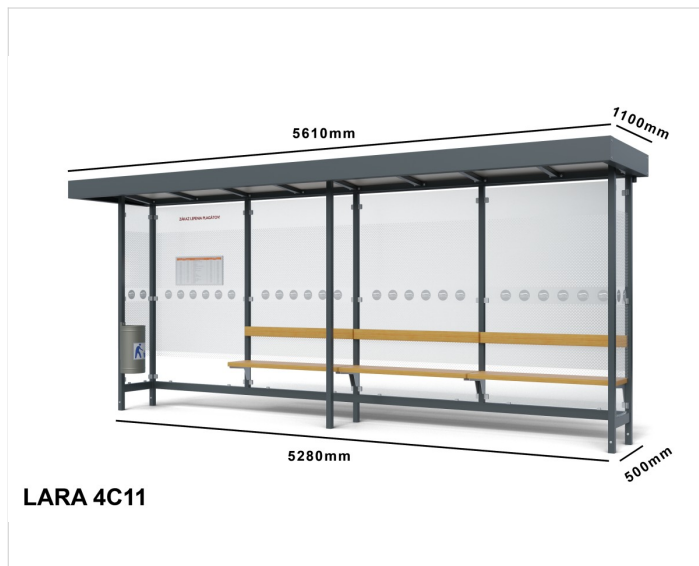

Zastávkový prístrešok LARA

Cena zahŕňa:

Uvedené ceny obsahujú náklady na montáž a prepravu v rámci Slovenskej Republiky.

Cena nezahŕňa:

Náklady na spodnú stavbu betónovej pätky, betónovú platňu. Vybratie dlažby a spätné uloženie pri montáži mestského mobiliáru.

Špecifikácia

Počet modulov: 4

Rozmery zastrešenia: 5515x1100mm

Rozmery konštrukcie: 5280x500mm

Rozmery bočnej steny: 500mm

Rozmery prednej steny: Bez

Rozmery výšky: 2225/2400mm

Bočné, zadné a predné výplne: 4ks zadné , 2ks bočné