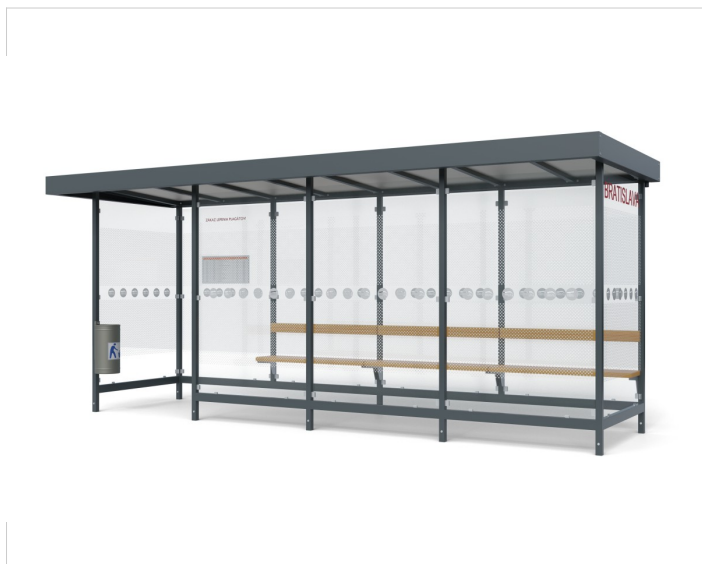

Zastávkový prístrešok LARA

Cena zahŕňa:

Uvedené ceny obsahujú náklady na montáž a prepravu v rámci Slovenskej Republiky.

Cena nezahŕňa:

Náklady na spodnú stavbu betónovej pätky, betónovú platňu. Vybratie dlažby a spätné uloženie pri montáži mestského mobiliáru.

Špecifikácia

Počet modulov: 4

Rozmery zastrešenia: 5515x1820mm

Rozmery konštrukcie: 5280x1365mm

Rozmery bočnej steny: 1365mm

Rozmery prednej steny: 3975mm

Rozmery výšky: 2225/2400mm

Bočné, zadné a predné výplne: 4ks zadné, 2ks bočné, 3ks predné