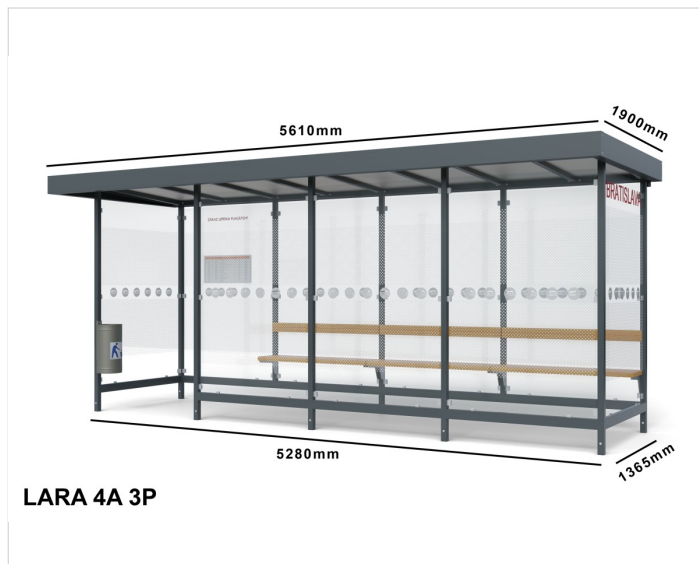

Zastávkový prístrešok LARA

Cena zahŕňa:

Uvedené ceny obsahujú náklady na montáž a prepravu v rámci Slovenskej Republiky.

Cena nezahŕňa:

Náklady na spodnú stavbu betónovej pätky, betónovú platňu. Vybratie dlažby a spätné uloženie pri montáži mestského mobiliáru.

Špecifikácia

Počet modulov: 4

Rozmery zastrešenia: 5515x1820mm

Rozmery konštrukcie: 5280x1365mm

Rozmery bočnej steny: 1365mm

Rozmery prednej steny: 3975mm

Rozmery výšky: 2225/2400mm

Bočné, zadné a predné výplne: 4ks zadné, 2ks bočné, 3ks predné