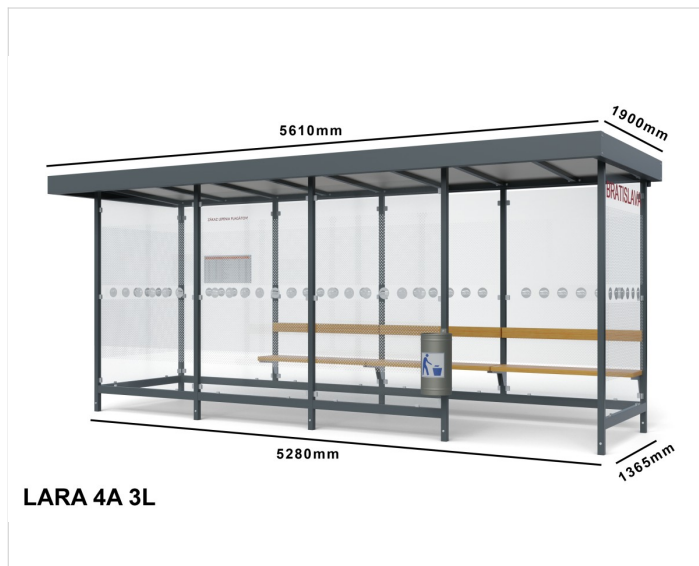

## Zastávkový prístrešok LARA

## Špecifikácia

Počet modulov: 4

Rozmery zastrešenia: 5515x1820mm

Rozmery konštrukcie: 5280x1365mm

Rozmery bočnej steny: 1365mm

Rozmery prednej steny: 3975mm

Rozmery výšky: 2225/2400mm

Bočné, zadné a predné výplne: 4ks zadné, 2ks bočné, 3ks predné