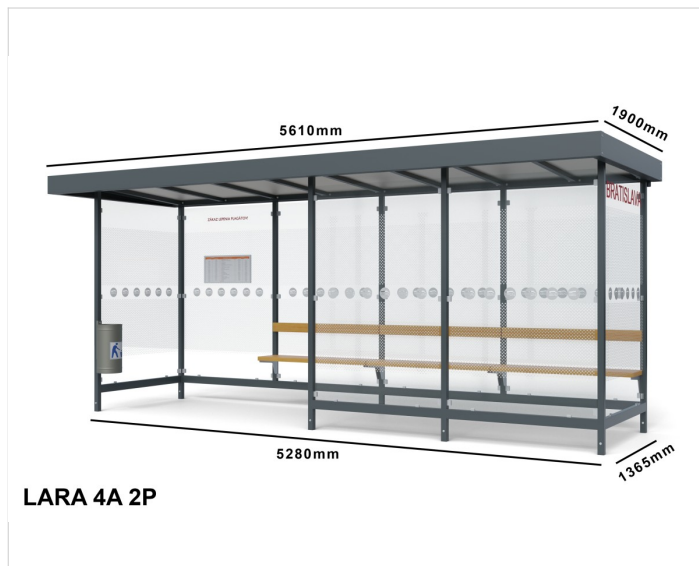

Zastávkový prístrešok LARA

Cena zahŕňa:

Uvedené ceny obsahujú náklady na montáž a prepravu v rámci Slovenskej Republiky.

Cena nezahŕňa:

Náklady na spodnú stavbu betónové pätky, betónovú platňu. Vybratie dlažby a spätné uloženie pri montáži mestského mobiliáru.

Špecifikácia

Počet modulov: 4

Rozmery zastrešenia: 5515x1820mm

Rozmery konštrukcie: 5280x1365mm

Rozmery bočnej steny: 1365mm

Rozmery prednej steny: 2680mm

Rozmery výšky: 2225/2400mm

Bočné, zadné a predné výplne: 4ks zadné, 2ks bočné, 2ks predné