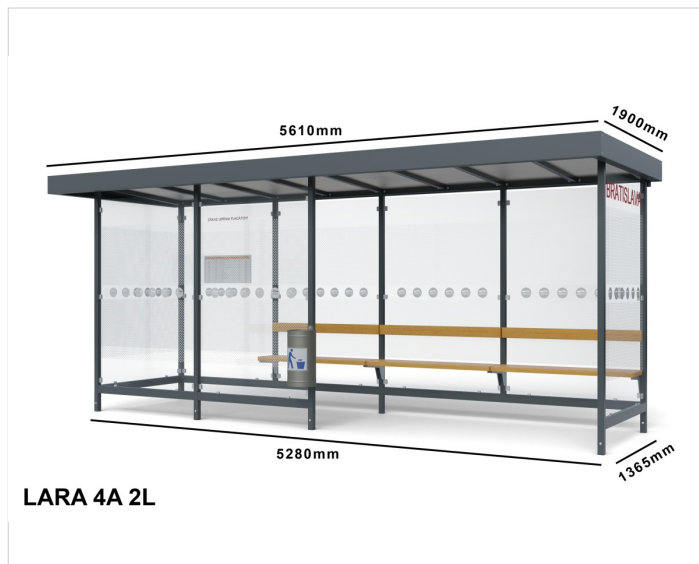

## Zastávkový prístrešok LARA

## Špecifikácia

Počet modulov: 4

Rozmery zastrešenia: 5515x1820mm

Rozmery konštrukcie: 5280x1365mm

Rozmery bočnej steny: 1365mm

Rozmery prednej steny: 2680mm

Rozmery výšky: 2225/2400mm

Bočné, zadné a predné výplne: 4ks zadné, 2ks bočné, 2ks predné