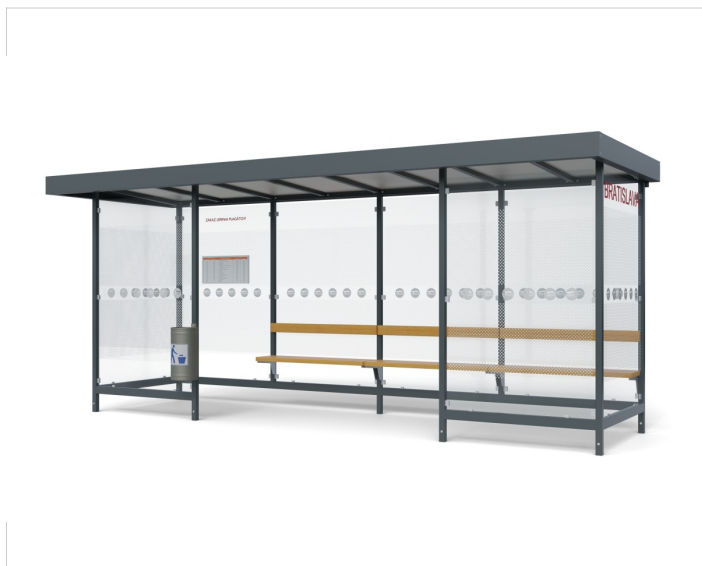

## Zastávkový prístrešok LARA

## Špecifikácia

Počet modulov: 4

Rozmery zastrešenia: 5515x1820mm

Rozmery konštrukcie: 5280x1365mm

Rozmery bočnej steny: 1365mm

Rozmery prednej steny: 2x1365mm

Rozmery výšky: 2225/2400mm

Bočné, zadné a predné výplne: 4ks zadné, 2ks bočné, 2ks predné