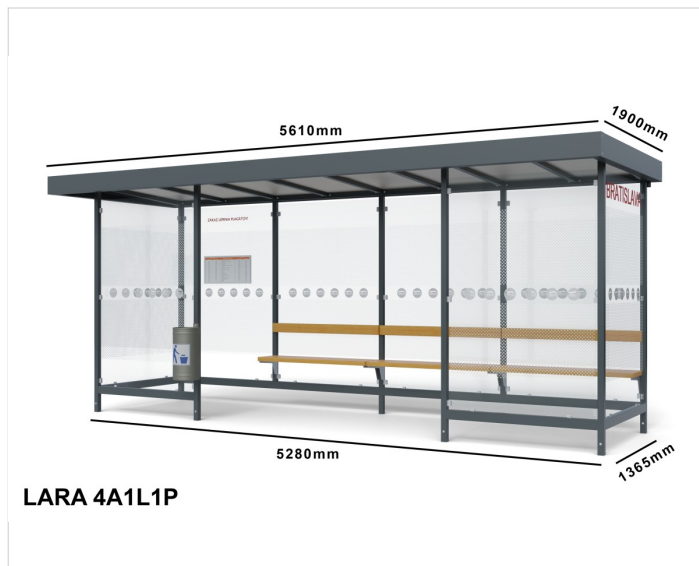

## Zastávkový prístrešok LARA

## Špecifikácia

Počet modulov: 4

Rozmery zastrešenia: 5515x1820mm

Rozmery konštrukcie: 5280x1365mm

Rozmery bočnej steny: 1365mm

Rozmery prednej steny: 2x1365mm

Rozmery výšky: 2225/2400mm

Bočné, zadné a predné výplne: 4ks zadné, 2ks bočné, 2ks predné