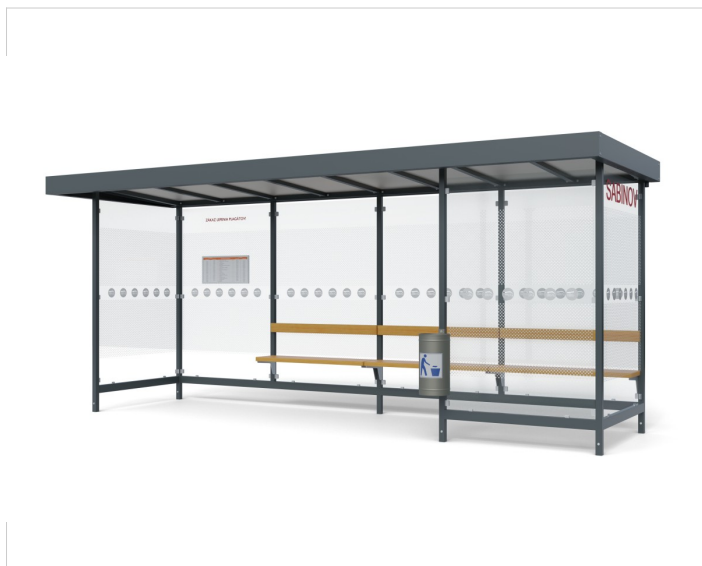

## Zastávkový prístrešok LARA

## Špecifikácia

Počet modulov: 4

Rozmery zastrešenia: 5515x1820mm

Rozmery konštrukcie: 5280x1365mm

Rozmery bočnej steny: 1365mm

Rozmery prednej steny: 1365mm

Rozmery výšky: 2225/2400mm

Bočné, zadné a predné výplne: 4ks zadné, 2ks bočné, 1ks predné