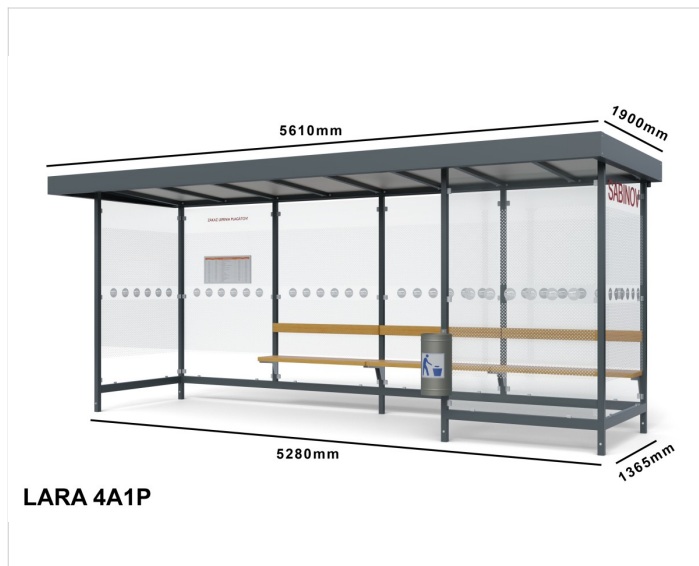

## Zastávkový prístrešok LARA

## Špecifikácia

Počet modulov: 4

Rozmery zastrešenia: 5515x1820mm

Rozmery konštrukcie: 5280x1365mm

Rozmery bočnej steny: 1365mm

Rozmery prednej steny: 1365mm

Rozmery výšky: 2225/2400mm

Bočné, zadné a predné výplne: 4ks zadné, 2ks bočné, 1ks predné