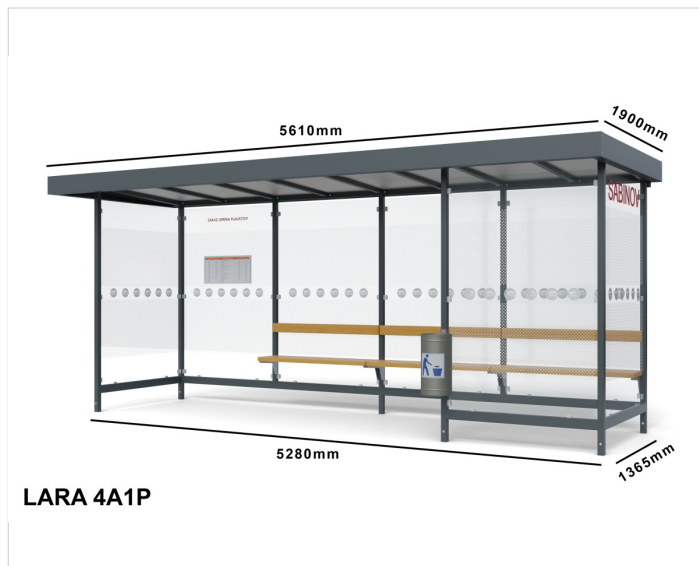

Zastávkový prístrešok LARA

Cena zahŕňa:

Uvedené ceny obsahujú náklady na montáž a prepravu v rámci Slovenskej Republiky.

Cena nezahŕňa:

Náklady na spodnú stavbu betónové pätky, betónovú platňu. Vybratie dlažby a spätné uloženie pri montáži mestského mobiliáru.

Špecifikácia

Počet modulov: 4

Rozmery zastrešenia: 5515x1820mm

Rozmery konštrukcie: 5280x1365mm

Rozmery bočnej steny: 1365mm

Rozmery prednej steny: 1365mm

Rozmery výšky: 2225/2400mm

Bočné, zadné a predné výplne: 4ks zadné, 2ks bočné, 1ks predné