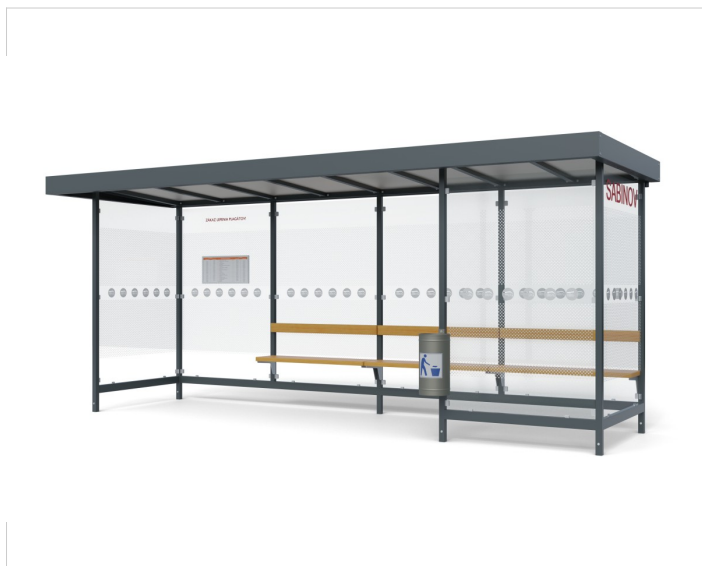

Zastávkový prístrešok LARA

Cena zahŕňa:

Uvedené ceny obsahujú náklady na montáž a prepravu v rámci Slovenskej Republiky.

Cena nezahŕňa:

Náklady na spodnú stavbu betónové pätky, betónovú platňu. Vybratie dlažby a spätné uloženie pri montáži mestského mobiliáru.

Špecifikácia

Počet modulov: 4

Rozmery zastrešenia: 5515x1820mm

Rozmery konštrukcie: 5280x1365mm

Rozmery bočnej steny: 1365mm

Rozmery prednej steny: 1365mm

Rozmery výšky: 2225/2400mm

Bočné, zadné a predné výplne: 4ks zadné, 2ks bočné, 1ks predné