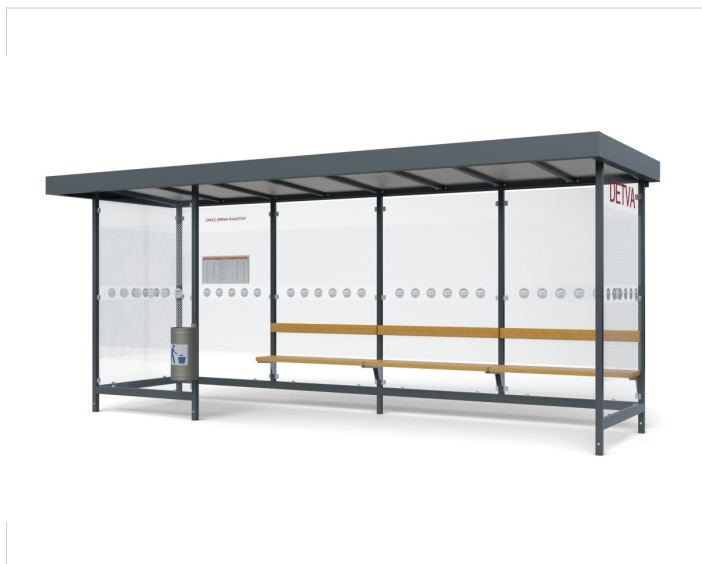

## Zastávkový prístrešok LARA

## Špecifikácia

Počet modulov: 4

Rozmery zastrešenia: 5515x1820mm

Rozmery konštrukcie: 5280x1365mm

Rozmery bočnej steny: 1365mm

Rozmery prednej steny: 1365mm

Rozmery výšky: 2225/2400mm

Bočné, zadné a predné výplne: 4ks zadné, 2ks bočné, 1ks predné