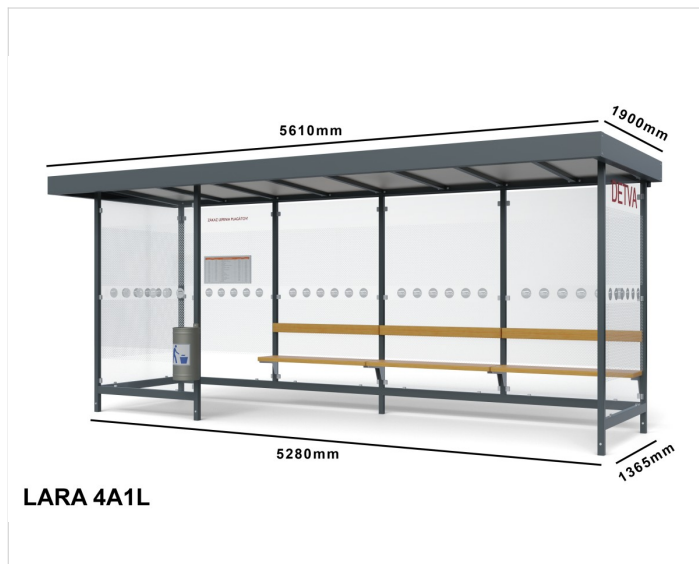

## Zastávkový prístrešok LARA

## Špecifikácia

Počet modulov: 4

Rozmery zastrešenia: 5515x1820mm

Rozmery konštrukcie: 5280x1365mm

Rozmery bočnej steny: 1365mm

Rozmery prednej steny: 1365mm

Rozmery výšky: 2225/2400mm

Bočné, zadné a predné výplne: 4ks zadné, 2ks bočné, 1ks predné