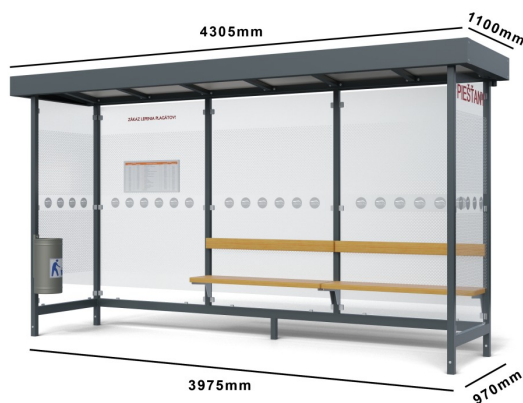

Zastávkový prístrešok LARA

LARA 3B11

Cena zahŕňa:

Uvedené ceny obsahujú náklady na montáž a prepravu v rámci Slovenskej Republiky.

Cena nezahŕňa:

Náklady na spodnú stavbu betónovej pätky, betónovú platňu. Vybratie dlažby a spätné uloženie pri montáži mestského mobiliáru.

Špecifikácia

Počet modulov: 3

Rozmery zastrešenia: 4210x1100mm

Rozmery konštrukcie: 3975x970mm

Rozmery bočnej steny: 970mm

Rozmery prednej steny: Bez

Rozmery výšky: 2225/2400mm

Bočné, zadné a predné výplne: 3ks zadné , 2ks bočné