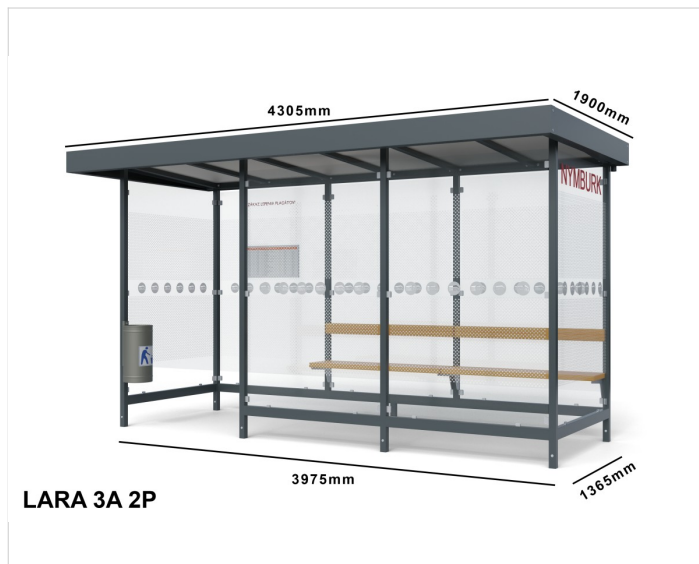

Zastávkový prístrešok LARA

Cena zahŕňa:

Uvedené ceny obsahujú náklady na montáž a prepravu v rámci Slovenskej Republiky.

Cena nezahŕňa:

Náklady na spodnú stavbu betónovej pätky, betónovú platňu. Vybratie dlažby a spätné uloženie pri montáži mestského mobiliáru.

Špecifikácia

Počet modulov: 3

Rozmery zastrešenia: 4210x1820mm

Rozmery konštrukcie: 3975x1365mm

Rozmery bočnej steny: 1365mm

Rozmery prednej steny: 2680mm

Rozmery výšky: 2225/2400mm

Bočné, zadné a predné výplne: 3ks zadné, 2ks bočné, 2ks predné