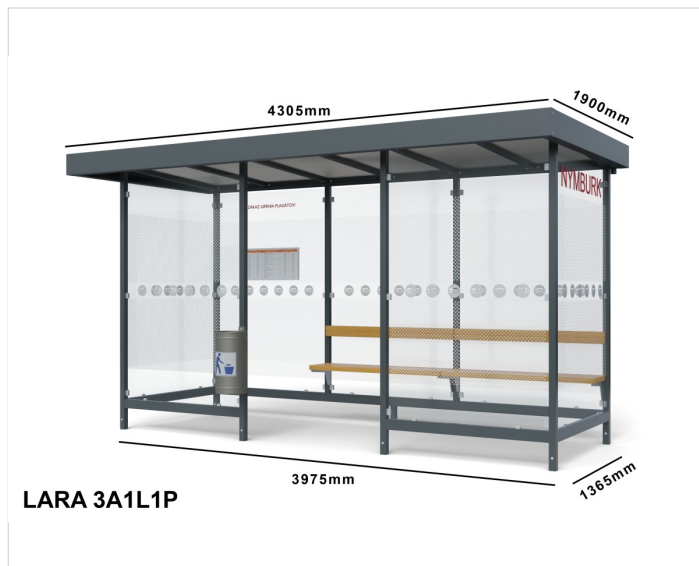

## Zastávkový prístrešok LARA

## Špecifikácia

Počet modulov: 3

Rozmery zastrešenia: 4210x1820mm

Rozmery konštrukcie: 3975x1365mm

Rozmery bočnej steny: 1365mm

Rozmery prednej steny: 2x1365mm

Rozmery výšky: 2225/2400mm

Bočné, zadné a predné výplne: 3ks zadné , 2ks bočné, 2ks predné