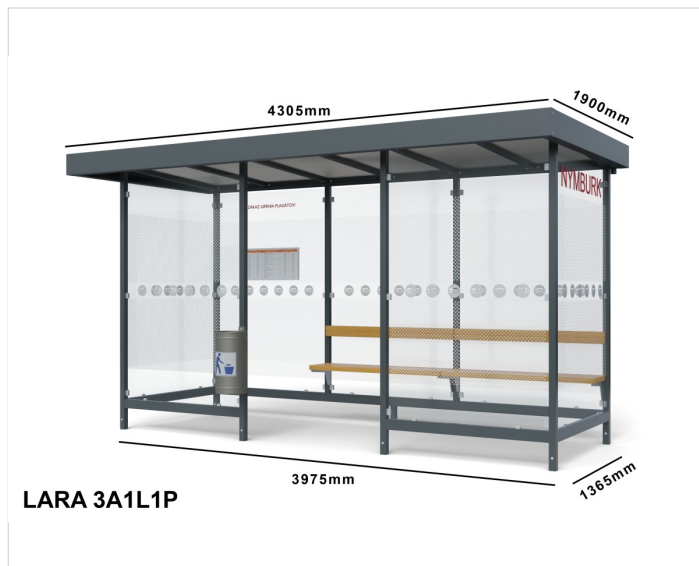

Zastávkový prístrešok LARA

Cena zahŕňa:

Uvedené ceny obsahujú náklady na montáž a prepravu v rámci Slovenskej Republiky.

Cena nezahŕňa:

Náklady na spodnú stavbu betónové pätky, betónovú platňu. Vybratie dlažby a spätné uloženie pri montáži mestského mobiliáru.

Špecifikácia

Počet modulov: 3

Rozmery zastrešenia: 4210x1820mm

Rozmery konštrukcie: 3975x1365mm

Rozmery bočnej steny: 1365mm

Rozmery prednej steny: 2x1365mm

Rozmery výšky: 2225/2400mm

Bočné, zadné a predné výplne: 3ks zadné, 2ks bočné, 2ks predné