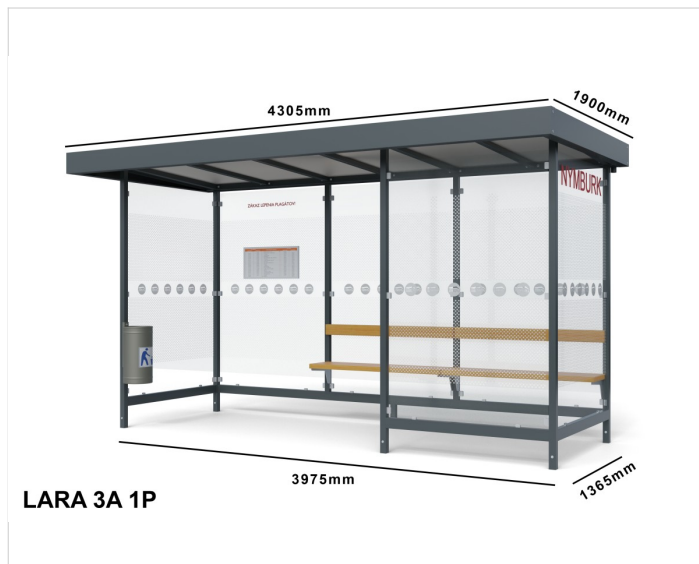

Zastávkový prístrešok LARA

Cena zahŕňa:

Uvedené ceny obsahujú náklady na montáž a prepravu v rámci Slovenskej Republiky.

Cena nezahŕňa:

Náklady na spodnú stavbu betónovej pätky, betónovú platňu. Vybratie dlažby a spätné uloženie pri montáži mestského mobiliáru.

Špecifikácia

Počet modulov: 3

Rozmery zastrešenia: 4210x1820mm

Rozmery konštrukcie: 3975x1365mm

Rozmery bočnej steny: 1365mm

Rozmery prednej steny: 1365mm

Rozmery výšky: 2225/2400mm

Bočné, zadné a predné výplne: 3ks zadné, 2ks bočné, 1ks predné