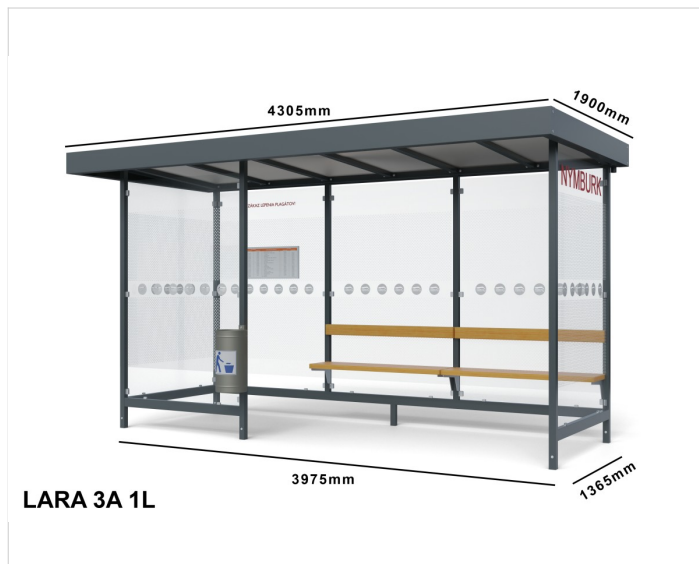

Zastávkový prístrešok LARA

Cena zahŕňa:

Uvedené ceny obsahujú náklady na montáž a prepravu v rámci Slovenskej Republiky.

Cena nezahŕňa:

Náklady na spodnú stavbu betónové pätky, betónovú platňu. Vybratie dlažby a spätné uloženie pri montáži mestského mobiliáru.

Špecifikácia

Počet modulov: 3

Rozmery zastrešenia: 4210x1820mm

Rozmery konštrukcie: 3975x1365mm

Rozmery bočnej steny: 1365mm

Rozmery prednej steny: 1365mm

Rozmery výšky: 2225/2400mm

Bočné, zadné a predné výplne: 3ks zadné, 2ks bočné, 1ks predné